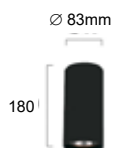

Nestor 3

Reference	Price €
V4214500	99.00
V4214501	99.00
V4214502	110.00

Nestor 2

Reference	Price €
V4214400	130.00
V4214401	130.00
V4214402	137.00