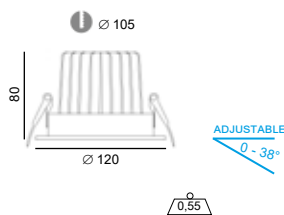

## Vizo 30W

LED 30W 38° - 3000K - 2520lm - CRI>83

code : C129R.3WW.01 White

9W		
Distance(m)	(m)	lux
1	1,2	1790
2	2,4	390
3	3,6	210

16W		
Distance(m)	(m)	lux
1	1,6	3200
2	3,2	730
3	4,8	370

30W		
Distance(m)	(m)	lux
1	2,0	4150
2	4,0	980
3	6,0	530