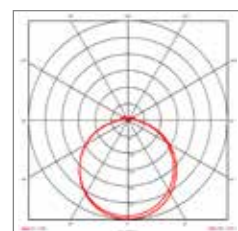

COLOR

01	White
06	Grey