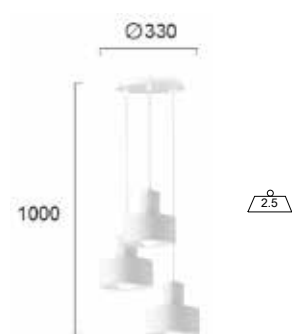

Norton Triple P

3 x E27 LED 230V- max 40W

code : V4185000 White
code : V4185001 Black

Norton Pendant

Reference	Price €
V4184800	118.00
V4184801	118.00
V4184900	108.00
V4184901	108.00

Norton Triple P

Reference	Price €
V4185000	218.00
V4185001	218.00