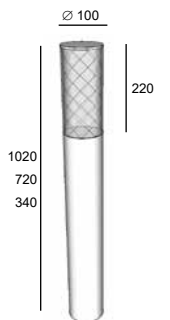

### COLOR

<b>02</b>	Black
<b>32</b>	Anodised aluminum
<b>39</b>	grey