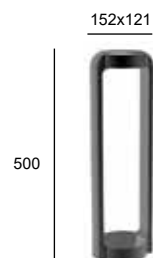

code : V4190800

Dark grey