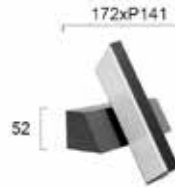

DESCRIPTION

Body made in aluminium
Polycarbonate (PC) protection
Adjustable light beam direction
Degree of protection IP65
Class 1

Edison

LED 13W 110° - 3000K - 600lm - CRI>80

code : V4255500 Dark grey