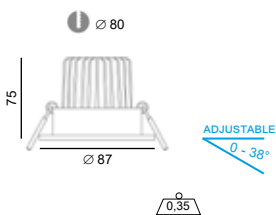

## Vizo 30W

LED 30W 38° - 3000K - 2520lm - CRI>83

code : C129R.3WW.01 White

9W		
Distance(m)	(m)	lux
1	1,2	1790
2	2,4	390
3	3,6	210

16W		
Distance(m)	(m)	lux
1	1,6	3200
2	3,2	730
3	4,8	370

30W		
Distance(m)	(m)	lux
1	2,0	4150
2	4,0	980
3	6,0	530