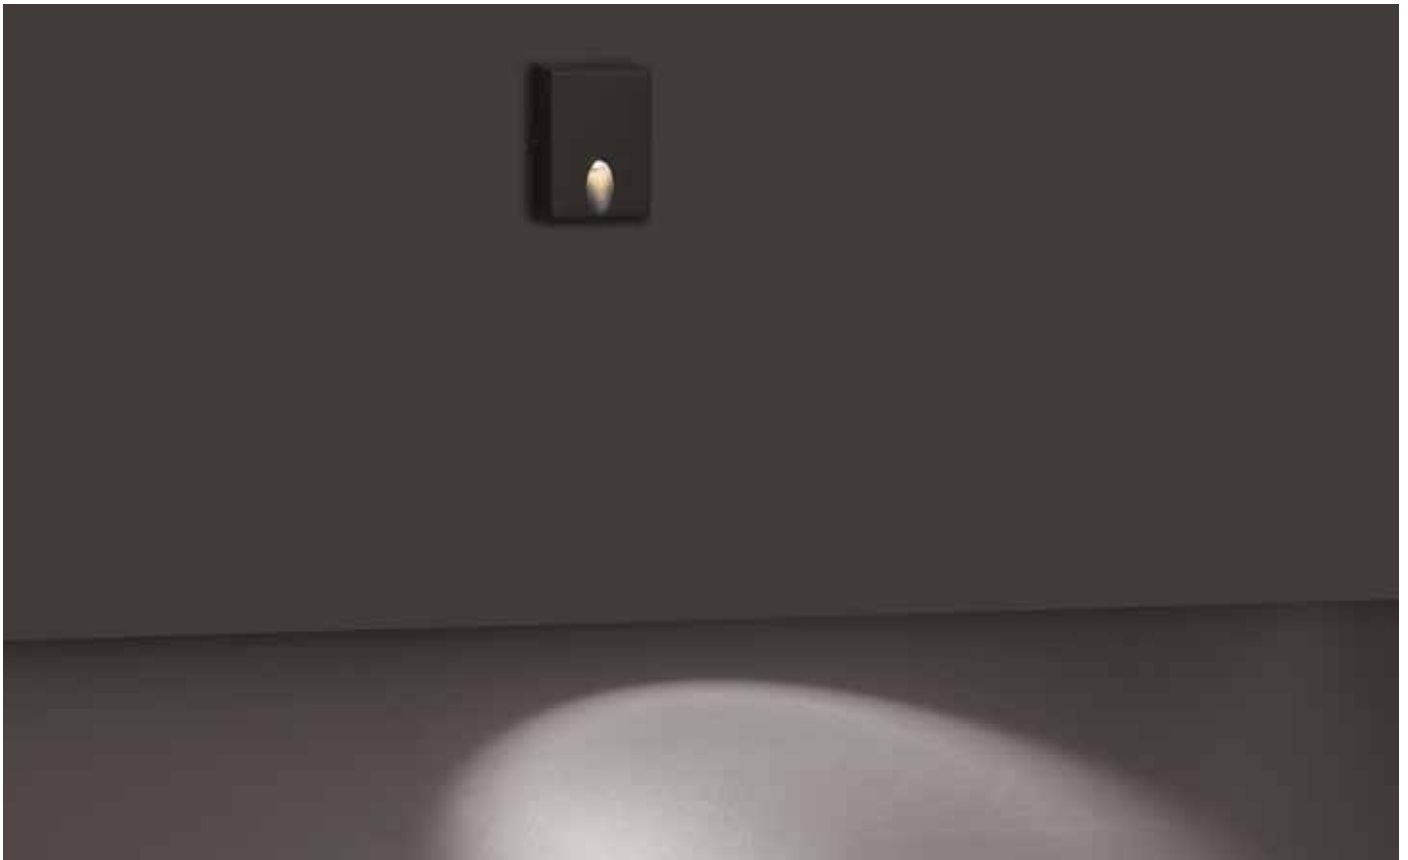

code : V4261400      White  
code : V4261401      Dark grey