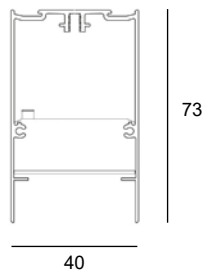

## Ceiling

code : C90L\_

01 White  
 02 Black  
 06 Grey

30 3000K  
 40 4000K

570 x 40 mm - Height: 73mm

1,0

1H

1L