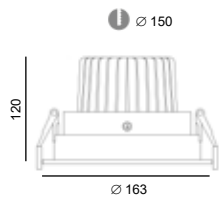

**Kino 16W**

LED 16W 38° - 3000K - 1340lm - CRI>83

code : C123R.2WW.01      White

**Kino 30W**

LED 30W 38° - 3000K - 2520lm - CRI>83

code : C123R.3WW.01      White

ADJUSTABLE  
 0° - 38°

ADJUSTABLE  
 0° - 38°