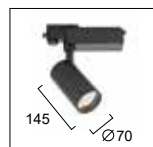

### ON REQUEST

Phase cut dimming (TRIAC)  
 Honey comb available

code : V3913.0 . . . .S. . .

**10** 15W - 1422lm - CRI> 90

**11** 20W - 2298lm - CRI> 90

**12** 30W - 3295lm - CRI> 90

**13** 35W - 4083lm - CRI> 90