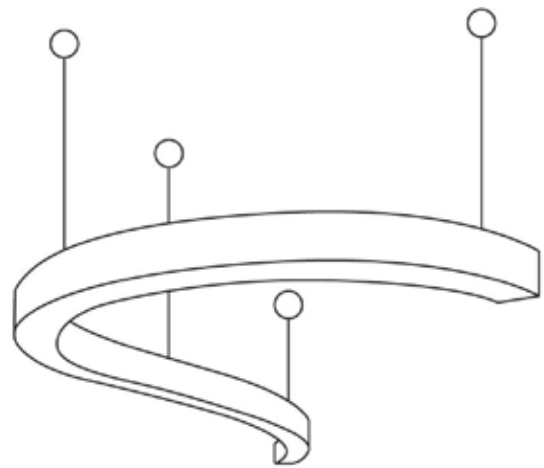

Questionmark-C