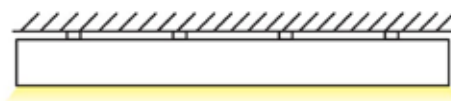

GONDOLA Pendant

GONDOLA Ceiling

incl. 2x cable susp. 1m