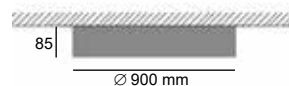

LED 53W - 10800lm - CRI>80