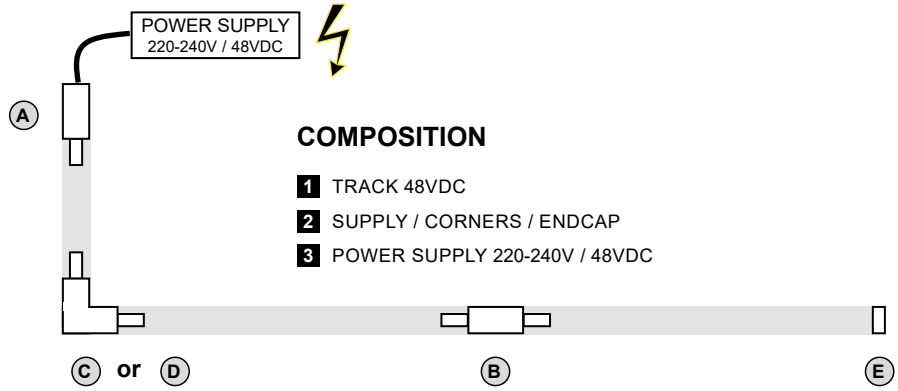

# TRACK 48VDC FAMILY