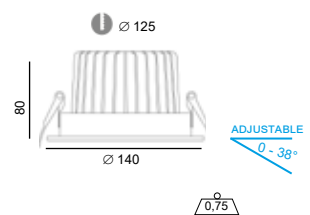

## Vizo 30W

LED 30W 38° - 3000K - 2520lm - CRI>83

code : C129R.3WW.01 White

9W		
Distance(m)	(m)	lux
1	1,2	1790
2	2,4	390
3	3,6	210

16W		
Distance(m)	(m)	lux
1	1,6	3200
2	3,2	730
3	4,8	370

30W		
Distance(m)	(m)	lux
1	2,0	4150
2	4,0	980
3	6,0	530