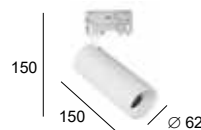

Posto

Reference	Price €
V4273300	51.00
V4273301	51.00
V4273302	65.00

Reeds 4

Reference	Price €
V4184200	80.00
V4184201	80.00