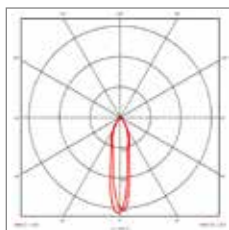

Distance(m)	38° (m)	lux
1	0,7	3150
2	1,4	1120
3	2,1	770

Tobi 16W

Reference	Price €
C131.1WW.01	69.00