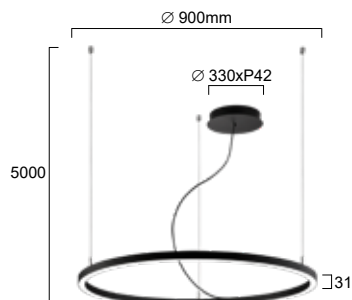

LED 48W 120° - 3000K - 3200lm
code : V4224100 Black