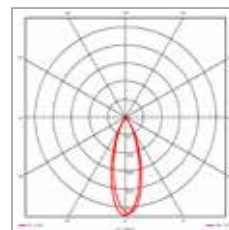

Distance(m)	38° (m)	lux
1	1,2	7550
2	2,3	2630
3	3,3	1540