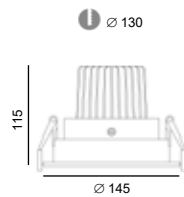

**Kino 16W**

LED 16W 38° - 3000K - 1340lm - CRI>83

code : C123R.2WW.01      White

**Kino 30W**

LED 30W 38° - 3000K - 2520lm - CRI>83

code : C123R.3WW.01      White

ADJUSTABLE  
 0° - 38°

ADJUSTABLE  
 0° - 38°