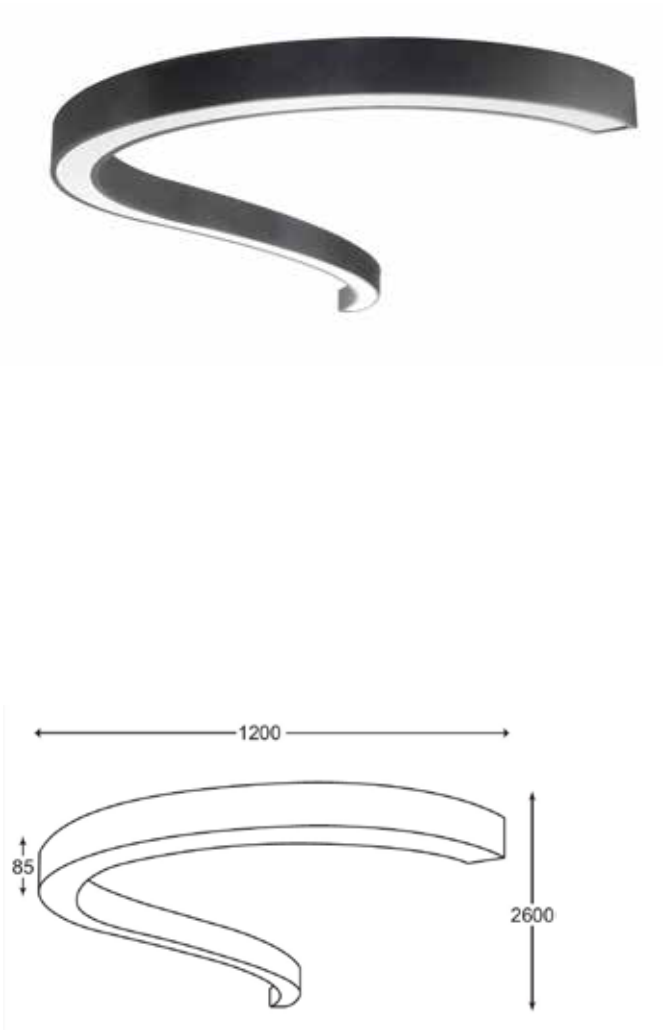

Questionmark-C