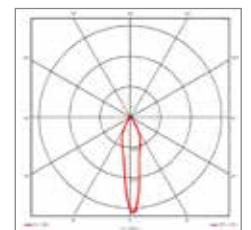

## Vizo 30W

LED 30W 38° - 3000K - 2520lm - CRI>83

code : C129R.3WW.01 White

9W		
Distance(m)	(m)	lux
1	1,2	1790
2	2,4	390
3	3,6	210

16W		
Distance(m)	(m)	lux
1	1,6	3200
2	3,2	730
3	4,8	370

30W		
Distance(m)	(m)	lux
1	2,0	4150
2	4,0	980
3	6,0	530