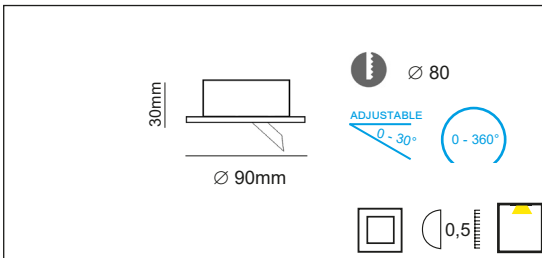

• Description

EN Round recessed LED ceiling downlight.
 Degree of protection IP20 - Class 2 - CE
 Recessed diameter: 80 mm

Luminaire made of aluminum.
 Colors: 01 - White
 02 - Black
 11 - Chrome
 19 - Brushed mat chrome

FR Spot rond LED pour encastrément plafond.
 Degré de protection IP20 - Classe 2 - CE
 Diamètre d'encastrement: 80 mm

Luminaire fabriqué en aluminium.
 Couleurs: 01 - Blanc
 02 - Noir
 11 - Chrome
 19 - Chrome mat brossé

Product datasheet

SARA-S

code : C102S.GU._ _

Product code : Code produit : Produkt-Code :	C102S.GU._ _
Power : Puissance : Leistung :	max. 50W
Lamp type : Type de lampe : Leuchtentyp :	QPAR16
Soquet:	GU10
Driver type : Convertisseur : Konverter :	
Voltage:	220-240V 50-60Hz
Classification :	CE - IP20 Class II
Colour : Couleur : Farbe :	01 White 02 Black 11 Chrome 19 Brushed mat chrome
Material : Matériaux : Material :	Aluminum
Origin : Origine : Herkunft :	Made in P.R.C.
Weight:	0,20kg
Dimmable	yes
Adjustable :	yes
Warranty : Garantie :	2 years
Glass type : Type de verre : Glastyp :	