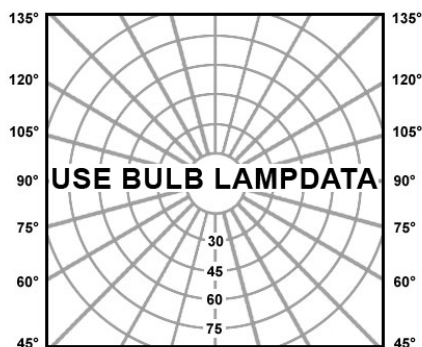

Description

EN Recessed ceiling downlight for indoor.
 Degree of protection IP20 - Class 2 - CE
 Luminaire made of aluminum.
 Colors: 00 - Brushed aluminum
 01 - White

FR Spot encastré plafond pour intérieur.
 Degré de protection IP20 - Classe 2 - CE
 Luminaire fabriqué en aluminium.
 Couleurs: 00 - Aluminium brossé
 01 - Blanc

TerZo Light

The luminaire is compatible with bulbs of the energy classes:

874/2012

Product datasheet

VISIO K

code : C104S.GU.XX

Product code : Code produit : Produkt-Code :	C104S.GU.XX
Power : Puissance : Leistung :	max. 50W
Lamp type : Type de lampe : Leuchtentyp :	QPAR16
Soquet:	GU10
Driver type : Convertisseur : Konverter :	
Voltage:	220-240V
Classification :	CE - IP20 Class II
Colour : Couleur : Farbe :	00 Brushed aluminum 01 White
Material : Matériaux : Material :	Aluminum
Origin : Origine : Herkunft :	Made in P.R.C
Weight:	0,20kg
Dimmable	yes
Adjustable :	yes
Warranty : Garantie :	2 years