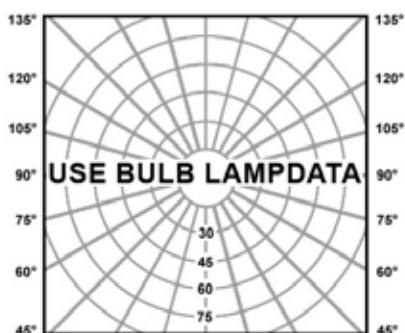

• Description

- EN** Square recessed ceiling downlight.
 Degree of protection IP20 - Class 1 - CE
 Dimensions: total height: 80 mm - recessed: 94x94 mm
 Coverplate: diameter 119x119 mm
 Luminaire made of metal.
 Colors: 05 - Silver grey
- FR** Spot carré pour encastrement plafond.
 Degré de protection IP20 - Classe 1 - CE
 Dimensions: hauteur totale: 80 mm - Encastrement: 94x94 mm
 Plaque de recouvrement: diamètre 119x119 mm
 Luminaire fabriqué en métal.
 Couleurs: 05 - Gris métallique

E

}

874/2012 

Product datasheet

RADO 1

code : C111.GU.05

Product code : Code produit : Produkt-Code :	C111.GU.05
Power : Puissance : Leistung :	max. 50W
Lamp type : Type de lampe : Leuchtentyp :	QPAR16
Soquet:	GU10
Driver type : Convertisseur : Konverter :	
Voltage:	230V
Classification :	CE - IP20 Class I
Colour : Couleur : Farbe :	Silver Grey
Material : Matériaux : Material :	Metal
Origin : Origine : Herkunft :	Made in P.R.C
Weight:	0,20kg
Dimmable	yes
Adjustable :	yes
Warranty : Garantie :	2 years
Glass type : Type de verre : Glastyp :	