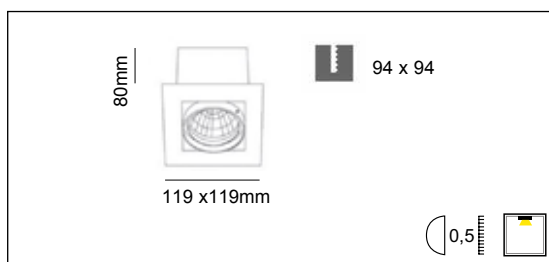

• Description

- EN** Square recessed ceiling downlight.
 Degree of protection IP20 - Class 1 - CE
 Dimensions: total height: 80 mm - recessed: 94x94 mm
 Coverplate: diameter 119x119 mm
 Luminaire made of metal.
 Colors: 05 - Silver grey
- FR** Spot carré pour encastrement plafond.
 Degré de protection IP20 - Classe 1 - CE
 Dimensions: hauteur totale: 80 mm - Encastrement: 94x94 mm
 Plaque de recouvrement: diamètre 119x119 mm
 Luminaire fabriqué en métal.
 Couleurs: 05 - Gris métallique

E

}

874/2012 

Product datasheet

RADO 1

code : C111.GU.05

Product code : Code produit : Produkt-Code :	C111.GU.05
Power : Puissance : Leistung :	max. 50W
Lamp type : Type de lampe : Leuchtentyp :	QPAR16
Soquet:	GU10
Driver type : Convertisseur : Konverter :	
Voltage:	230V
Classification :	CE - IP20 Class I
Colour : Couleur : Farbe :	Silver Grey
Material : Matériaux : Material :	Metal
Origin : Origine : Herkunft :	Made in P.R.C
Weight:	0,20kg
Dimmable	yes
Adjustable :	yes
Warranty : Garantie :	2 years
Glass type : Type de verre : Glastyp :	