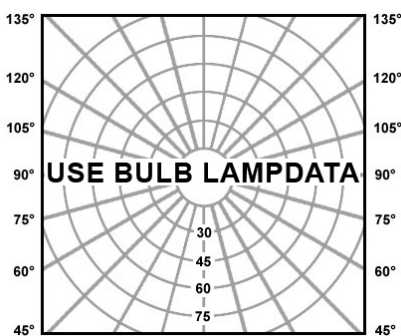

Description

- EN** Rectangular recessed ceiling downlight.
 Degree of protection IP20 - Class 1 - CE
 Dimensions: total height: 80 mm - recessed: 94x184 mm
 Coverplate: diameter 119x220 mm
 Luminaire made of metal.
 Colors: 05 - Silver grey
- FR** Spot rectangulaire pour encastrement plafond.
 Degré de protection IP20 - Classe 1 - CE
 Dimensions: hauteur totale: 80 mm - Encastrement: 94x184 mm
 Plaque de recouvrement: diamètre 119x220 mm
 Luminaire fabriqué en métal.
 Couleurs: 05 - Gris métallique

TerZo Light

The luminaire is compatible with bulbs of the energy classes:

874/2012

Product datasheet

RADO 2

code : C112.GU.05

Product code : Code produit : Produkt-Code :	C112.GU.05
Power : Puissance : Leistung :	max. 2x50W
Lamp type : Type de lampe : Leuchtentyp :	2x QPAR16
Soquet:	GU10
Driver type : Convertisseur : Konverter :	
Voltage:	230V
Classification :	CE - IP20 Class I
Colour : Couleur : Farbe :	Silver Grey
Material : Matériaux : Material :	Metal
Origin : Origine : Herkunft :	Made in P.R.C
Weight:	0,40kg
Dimmable	yes
Adjustable :	yes
Warranty : Garantie :	2 years
Glass type : Type de verre : Glastyp :	