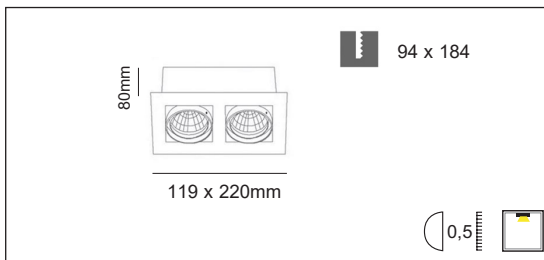

Description

- EN** Rectangular recessed ceiling downlight.
 Degree of protection IP20 - Class 1 - CE
 Dimensions: total height: 80 mm - recessed: 94x184 mm
 Coverplate: diameter 119x220 mm
 Luminaire made of metal.
 Colors: 05 - Silver grey
- FR** Spot rectangulaire pour encastrement plafond.
 Degré de protection IP20 - Classe 1 - CE
 Dimensions: hauteur totale: 80 mm - Encastrement: 94x184 mm
 Plaque de recouvrement: diamètre 119x220 mm
 Luminaire fabriqué en métal.
 Couleurs: 05 - Gris métallique

TerZo Light

The luminaire is compatible with bulbs of the energy classes:

874/2012

Product datasheet

RADO 2

code : C112.GU.05

Product code : Code produit : Produkt-Code :	C112.GU.05
Power : Puissance : Leistung :	max. 2x50W
Lamp type : Type de lampe : Leuchtentyp :	2x QPAR16
Soquet:	GU10
Driver type : Convertisseur : Konverter :	
Voltage:	230V
Classification :	CE - IP20 Class I
Colour : Couleur : Farbe :	Silver Grey
Material : Matériaux : Material :	Metal
Origin : Origine : Herkunft :	Made in P.R.C
Weight:	0,40kg
Dimmable	yes
Adjustable :	yes
Warranty : Garantie :	2 years
Glass type : Type de verre : Glastyp :	