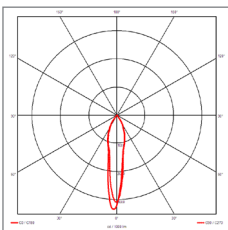

Product datasheet

KINO 9-30W

C123R._WW.01

C123RD._WW.01

Description

EN Ceiling light for indoor
Degree of protection IP20 - 230V - CE - Class 2
Luminaire made in aluminum, soft texture with safety clear glass
Color : White

FR Plafonnier pour intérieur.
Degré de protection IP20 - 230V - CE - Classe 2
Luminaire fabriqué en aluminium, texture douce avec verre clair de sécurité
Couleur : Blanc

∅ 98

∅ 130

∅ 150

ADJUSTABLE
0 - 38°

ADJUSTABLE
0 - 38°

ADJUSTABLE
0 - 38°

Distance(m)	(m)	lux
1	1,2	1790
2	2,4	390
3	3,6	210

Distance(m)	(m)	lux
1	1,6	3200
2	3,2	730
3	4,8	370

Distance(m)	(m)	lux
1	2,0	4150
2	4,0	980
3	6,0	530

TerZo Light

The luminaire is compatible with bulbs of the energy classes:

874/2012