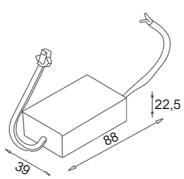

Product datasheet

KINO 9-30W

C123R._WW.01

C123RD._WW.01

Description

EN Ceiling light for indoor
 Degree of protection IP20 - 230V - CE - Class 2
 Luminaire made in aluminum, soft texture with safety clear glass
 Color : White

FR Plafonnier pour intérieur.
 Degré de protection IP20 - 230V - CE - Classe 2
 Luminaire fabriqué en aluminium, texture douce avec verre clair de sécurité
 Couleur : Blanc

9W

16W

30W

∅ 98

∅ 130

∅ 150

ADJUSTABLE
0 - 38°