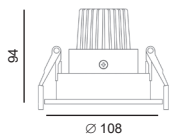

Product datasheet

KINO 9-30W

C123R._WW.01

C123RD._WW.01

Description

EN Ceiling light for indoor
 Degree of protection IP20 - 230V - CE - Class 2
 Luminaire made in aluminum, soft texture with safety clear glass
 Color : White

FR Plafonnier pour intérieur.
 Degré de protection IP20 - 230V - CE - Classe 2
 Luminaire fabriqué en aluminium, texture douce avec verre clair de sécurité
 Couleur : Blanc

9W

16W

30W

∅ 98

∅ 130

∅ 150

ADJUSTABLE
0 - 38°

ADJUSTABLE
0 - 38°

ADJUSTABLE
0 - 38°

Distance(m)	(m)	lux
1	1,2	1790
2	2,4	390
3	3,6	210

Distance(m)	(m)	lux
1	1,6	3200
2	3,2	730
3	4,8	370

Distance(m)	(m)	lux
1	2,0	4150
2	4,0	980
3	6,0	530

TerZo Light

The luminaire is compatible with bulbs of the energy classes: