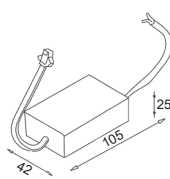

Product datasheet

KINO 9-30W

C123R._WW.01

C123RD._WW.01

Description

EN Ceiling light for indoor
 Degree of protection IP20 - 230V - CE - Class 2
 Luminaire made in aluminum, soft texture with safety clear glass
 Color : White

FR Plafonnier pour intérieur.
 Degré de protection IP20 - 230V - CE - Classe 2
 Luminaire fabriqué en aluminium, texture douce avec verre clair de sécurité
 Couleur : Blanc

9W

16W

30W

∅ 98

∅ 130

∅ 150

ADJUSTABLE
0 - 38°