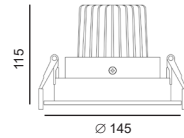

Product datasheet

KINO 9-30W

C123R._WW.01

C123RD._WW.01

Description

EN Ceiling light for indoor
 Degree of protection IP20 - 230V - CE - Class 2
 Luminaire made in aluminum, soft texture with safety clear glass
 Color : White

FR Plafonnier pour intérieur.
 Degré de protection IP20 - 230V - CE - Classe 2
 Luminaire fabriqué en aluminium, texture douce avec verre clair de sécurité
 Couleur : Blanc

9W

16W

30W

∅ 98

∅ 130

∅ 150

ADJUSTABLE
0 - 38°

ADJUSTABLE
0 - 38°

ADJUSTABLE
0 - 38°

Distance(m)	(m)	lux
1	1,2	1790
2	2,4	390
3	3,6	210

Distance(m)	(m)	lux
1	1,6	3200
2	3,2	730
3	4,8	370

Distance(m)	(m)	lux
1	2,0	4150
2	4,0	980
3	6,0	530

TerZo Light

The luminaire is compatible with bulbs of the energy classes: