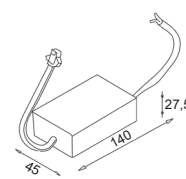

Product datasheet

KINO 9-30W

C123R._WW.01

C123RD._WW.01

Description

EN Ceiling light for indoor
 Degree of protection IP20 - 230V - CE - Class 2
 Luminaire made in aluminum, soft texture with safety clear glass
 Color : White

FR Plafonnier pour intérieur.
 Degré de protection IP20 - 230V - CE - Classe 2
 Luminaire fabriqué en aluminium, texture douce avec verre clair de sécurité
 Couleur : Blanc

9W

16W

30W

∅ 98

∅ 130

∅ 150

ADJUSTABLE
0 - 38°