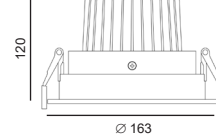

Product datasheet

KINO 9-30W

C123R._WW.01

C123RD._WW.01

Description

EN Ceiling light for indoor
 Degree of protection IP20 - 230V - CE - Class 2
 Luminaire made in aluminum, soft texture with safety clear glass
 Color : White

FR Plafonnier pour intérieur.
 Degré de protection IP20 - 230V - CE - Classe 2
 Luminaire fabriqué en aluminium, texture douce avec verre clair de sécurité
 Couleur : Blanc

9W

16W

30W

∅ 98

∅ 130

∅ 150

ADJUSTABLE
0 - 38°

ADJUSTABLE
0 - 38°

ADJUSTABLE
0 - 38°

Distance(m)	(m)	lux
1	1,2	1790
2	2,4	390
3	3,6	210

Distance(m)	(m)	lux
1	1,6	3200
2	3,2	730
3	4,8	370

Distance(m)	(m)	lux
1	2,0	4150
2	4,0	980
3	6,0	530

TerZo Light

The luminaire is compatible with bulbs of the energy classes: