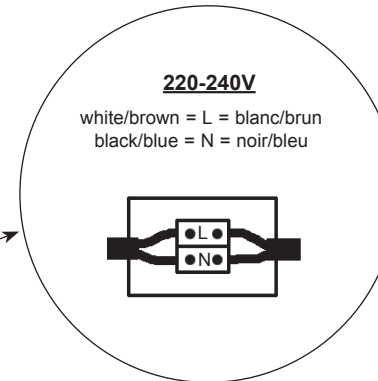

PIXOO - K

last update 19/05/2016

TerZoLight

code: C138K.1WW.01 Led 10W 38° 3000K - 220-240V AC /50-60Hz

ATTENTION - WARNING

The luminaire should be installed and connected by a qualified technician.
Le luminaire doit être installé et connecté par un technicien qualifié.

INSTALLATION INSTRUCTIONS - PART A

1. Before accessing any parts carrying live voltage, the power must be disconnected
  Avant tout accès à des parties sous tension, la tension doit être coupée
2. Place the luminaire and make the electrical connection
  Placer le luminaire et faire la connexion électrique
3. Switch on
  Allumer

Goederen zijn dubbel geïsoleerd en mogen niet geaard worden
Les produits ont une isolation double et ne peuvent pas être mis à la terre
Güter sind doppelt isoliert und müssen nicht geerdet werden
Goods have double insulation and must not be grounded
Los productos tienen u aislamiento doble y no se pueden conectar a tierra
I prodotti possiedono un doppio isolamento e non devono essere collegati a terra

IP20

Beschermd tegen vaste voorwerpen die groter zijn dan 12 mm
Protégé contre les objets solides de plus de 12 mm
Geschützt gegen F estkörper größer als 12 mm
Protected against solid objects greater than 12 mm
Protegido contra objetos sólidos superiores a 12 mm
Protetto contro oggetti solidi più grandi di 12 mm

PART

A

Lees de algemene gebruiksvoorwaarden : PART B
Lire attentivement les conditions générales d'utilisation: PART B
Read attentively the general instructions: PART B
Lesen Sie die allgemeinen Gebrauchsanweisungen: PART B
Αναβάστε της γενικές οδηγίες : PART B

WAARSCHUWING
AVERTISSEMENT
WARNING
WARNING
ΠΡΟΣΟΧΗ