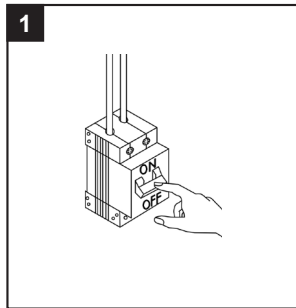

PIXOO - K

last update 19/05/2016

TerZoLight

code: C138K.1WW.01 Led 10W 38° 3000K - 220-240V AC /50-60Hz

ATTENTION - WARNING

The luminaire should be installed and connected by a qualified technician.
Le luminaire doit être installé et connecté par un technicien qualifié.

INSTALLATION INSTRUCTIONS - PART A

1. Before accessing any parts carrying live voltage, the power must be disconnected
  Avant tout accès à des parties sous tension, la tension doit être coupée
2. Place the luminaire and make the electrical connection
  Placer le luminaire et faire la connexion électrique
3. Switch on
  Allumer

Goederen zijn dubbel geïsoleerd en mogen niet geaard worden
Les produits ont une isolation double et ne peuvent pas être mis à la terre
Güter sind doppelt isoliert und müssen nicht geerdet werden
Goods have double insulation and must not be grounded
Los productos tienen u aislamiento doble y no se pueden conectar a tierra
I prodotti possiedono un doppio isolamento e non devono essere collegati a terra

IP20

Beschermd tegen vaste voorwerpen die groter zijn dan 12 mm
Protégé contre les objets solides de plus de 12 mm
Geschützt gegen F estkörper größer als 12 mm
Protected against solid objects greater than 12 mm
Protegido contra objetos sólidos superiores a 12 mm
Protetto contro oggetti solidi più grandi di 12 mm

PART

A

Lees de algemene gebruiksvoorwaarden : PART B
Lire attentivement les conditions générales d'utilisation: PART B
Read attentively the general instructions: PART B
Lesen Sie die allgemeinen Gebrauchsanweisungen: PART B
Αναβάστε της γενικές οδηγίες : PART B

WAARSCHUWING
AVERTISSEMENT
WARNING
WARNING
ΠΡΟΣΟΧΗ