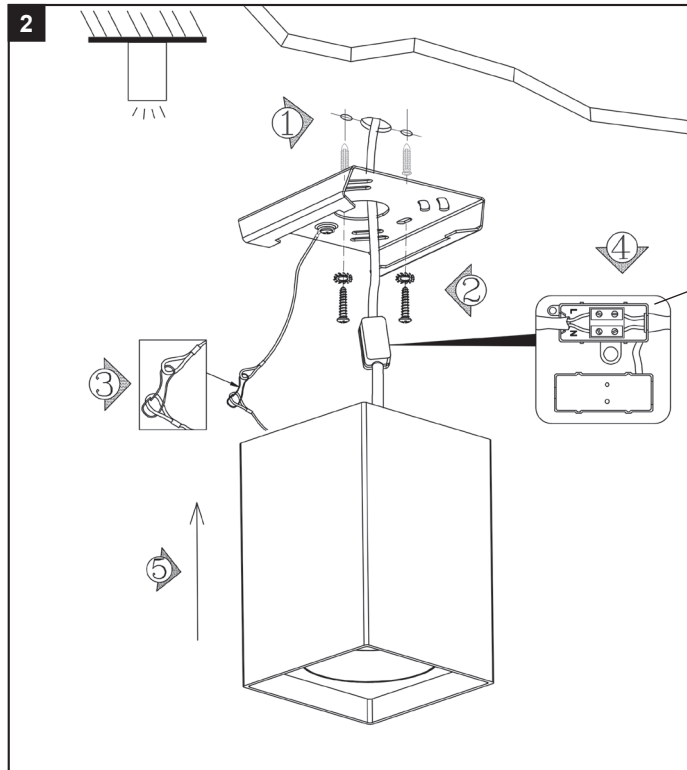

PIXOO - K

last update 19/05/2016

TerZoLight

code: C138K.1WW.01 Led 10W 38° 3000K - 220-240V AC /50-60Hz

ATTENTION - WARNING

The luminaire should be installed and connected by a qualified technician.
Le luminaire doit être installé et connecté par un technicien qualifié.

INSTALLATION INSTRUCTIONS - PART A

1. Before accessing any parts carrying live voltage, the power must be disconnected
  Avant tout accès à des parties sous tension, la tension doit être coupée
2. Place the luminaire and make the electrical connection
  Placer le luminaire et faire la connexion électrique
3. Switch on
  Allumer

Goederen zijn dubbel geïsoleerd en mogen niet geaard worden
Les produits ont une isolation double et ne peuvent pas être mis à la terre
Güter sind doppelt isoliert und müssen nicht geerdet werden
Goods have double insulation and must not be grounded
Los productos tienen u aislamiento doble y no se pueden conectar a tierra
I prodotti possiedono un doppio isolamento e non devono essere collegati a terra

IP20

Beschermd tegen vaste voorwerpen die groter zijn dan 12 mm
Protégé contre les objets solides de plus de 12 mm
Geschützt gegen F estkörper größer als 12 mm
Protected against solid objects greater than 12 mm
Protegido contra objetos sólidos superiores a 12 mm
Protetto contro oggetti solidi più grandi di 12 mm

PART

A

Lees de algemene gebruiksvoorwaarden : PART B
Lire attentivement les conditions générales d'utilisation: PART B
Read attentively the general instructions: PART B
Lesen Sie die allgemeinen Gebrauchsanweisungen: PART B
Αναβάστε της γενικές οδηγίες : PART B

WAARSCHUWING
AVERTISSEMENT
WARNING
WARNING
ΠΡΟΣΟΧΗ