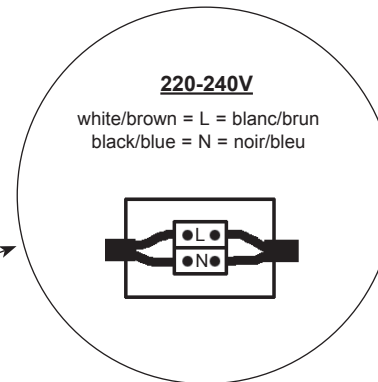

PIXOO - R

last update 19/05/2016

TerZoLight

code: C138R.1WW.01 Led 10W 38° 3000K - 220-240V AC /50-60Hz

ATTENTION - WARNING

The luminaire should be installed and connected by a qualified technician.
Le luminaire doit être installé et connecté par un technicien qualifié.

INSTALLATION INSTRUCTIONS - PART A

1. Before accessing any parts carrying live voltage, the power must be disconnected
  Avant tout accès à des parties sous tension, la tension doit être coupée
2. Place the luminary and make the electrical connection
  Placer le luminaire et faire la connexion électrique
3. Switch on
  Allumer

Goederen zijn dubbel geïsoleerd en mogen niet geaard worden
Les produits ont une isolation double et ne peuvent pas être mis à la terre
Güter sind doppelt isoliert und müssen nicht geerdet werden
Goods have double insulation and must not be grounded
Los productos tienen u aislamiento doble y no se pueden conectar a tierra
I prodotti possiedono un doppio isolamento e non devono essere collegati a terra

IP20 Beschermtd tegen vaste voorwerpen die groter zijn dan 12 mm
Protégé contre les objets solides de plus de 12 mm
Geschützt gegen F estkörper größer als 12 mm
Protected against solid objects greater than 12 mm
Protegido contra objetos sólidos superiores a 12 mm
Protetto contro oggetti solidi più grandi di 12 mm

Correcte verwijdering van dit product (Elektrische&elektronische afvalapparatuur)
Comment éliminer ce produit (Déchets d'équipements électriques&electroniques)
Korrekte Entsorgung dieses Produkts (Elektron Müll)
Correct disposal of this product (Waste electrical&electronical equipment)
Eliminación correcta de este producto (Material eléctrico y electrónico de descarte)
Corretto smaltimento del prodotto (Rifiuti elettrici ed elettronici)

PART

A

Lees de algemene gebruiksvoorwaarden : PART B
Lire attentivement les conditions générales d'utilisation: PART B
Read attentively the general instructions: PART B
Lesen Sie die allgemeinen Gebrauchsanweisungen: PART B
Αναβάστε της γενικές οδηγίες : PART B

WAARSCHUWING
AVERTISSEMENT
WARNING
WARNING
ΠΡΟΣΟΧΗ