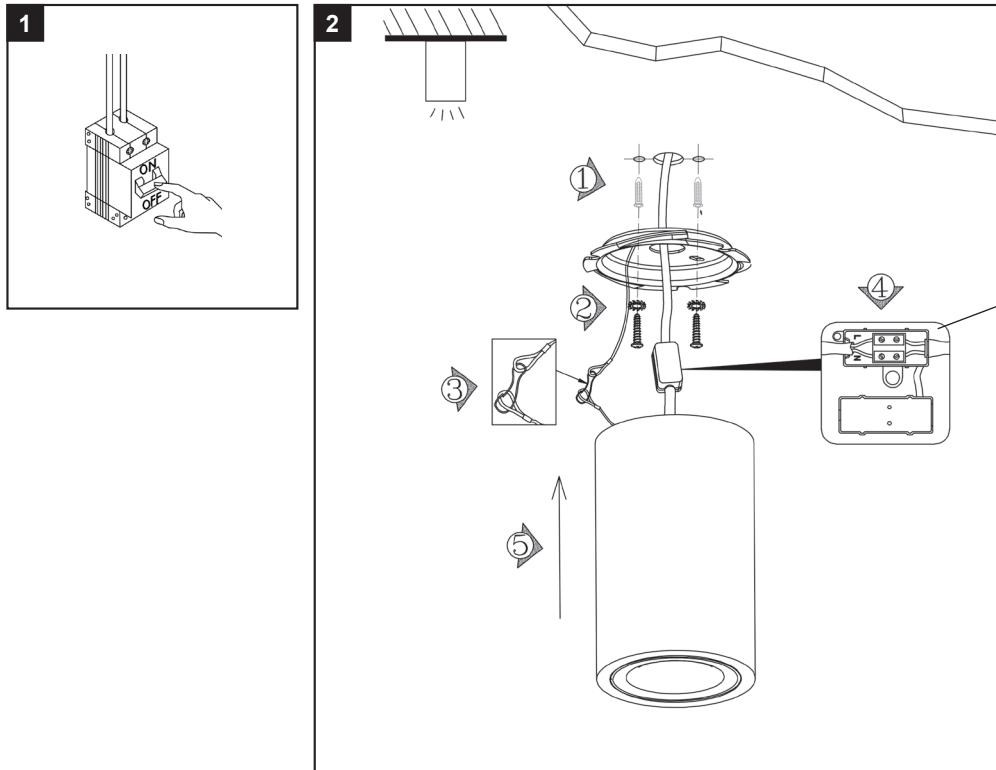

PIXOO - R

last update 19/05/2016

TerZoLight

code: C138R.1WW.01 Led 10W 38° 3000K - 220-240V AC /50-60Hz

ATTENTION - WARNING

The luminaire should be installed and connected by a qualified technician.
Le luminaire doit être installé et connecté par un technicien qualifié.

INSTALLATION INSTRUCTIONS - PART A

1. Before accessing any parts carrying live voltage, the power must be disconnected
Avant tout accès à des parties sous tension, la tension doit être coupée
2. Place the luminary and make the electrical connection
Placer le luminaire et faire la connexion électrique
3. Switch on
Allumer