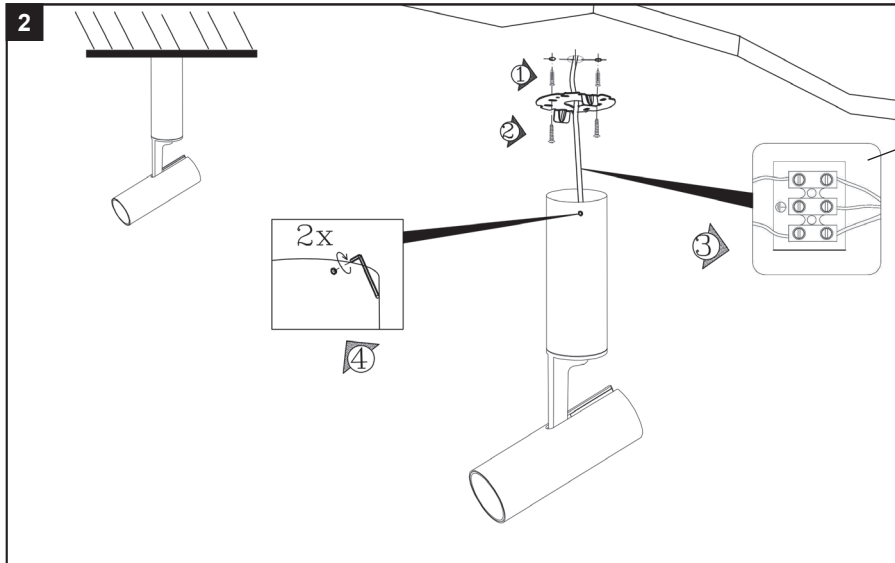

SWING

last update 19/05/2016

code C144.1WW.01 Led 13W 3000K 40°- 220-240V AC /50-60Hz

code C144.1WW.02 Led 13W 3000K 40°- 220-240V AC /50-60Hz

Orientable 0 - 80° / 355°

TerZoLight

BEL LIGHTING sprl
Avenue Ernest Solvay 42
B-1480 Saintes (Tubize)
Belgium
Phone: +32(0)2 3552428
Fax: +32(0)2 3550396
e-mail: info@bel-lighting.com
www.bel-lighting.com

ATTENTION - WARNING

Le luminaire doit être installé et connecté par un technicien qualifié
The luminaire should be installed and connected by a qualified technician.

INSTALLATION INSTRUCTIONS - PART A

1. Before accessing any parts carrying live voltage, the power must be disconnected
  Avant tout accès à des parties sous tension, la tension doit être coupée
2. Place the luminary and make the electrical connection
  Placer le luminaire et faire la connexion électrique
3. Switch on
  Allumer

IP20 Beschermtd tegen vaste voorwerpen die groter zijn dan 12 mm
Protégé contre les objets solides de plus de 12 mm
Geschützt gegen Festkörper größer als 12 mm
Protected against solid objects greater than 12 mm
Protegido contra objetos sólidos superiores a 12 mm
Protetto contro oggetti solidi più grandi di 12 mm

PART

A

Lees de algemene gebruiksvoorwaarden : PART B
Lire attentivement les conditions générales d'utilisation: PART B
Read attentively the general instructions: PART B
Lesen Sie die allgemeinen Gebrauchsanweisungen: PART B
Διαβάστε της γενικές οδηγίες : PART B

WAARSCHUWING
AVERTISSEMENT
WARNING
WARNING
ΠΡΟΣΟΧΗ