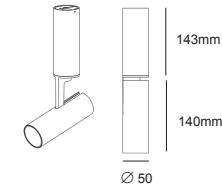

SWING

last update 19/05/2016

code C144.1WW.01 Led 13W 3000K 40°- 220-240V AC /50-60Hz

code C144.1WW.02 Led 13W 3000K 40°- 220-240V AC /50-60Hz

Orientable 0 - 80° / 355°

TerZoLight

BEL LIGHTING sprl
Avenue Ernest Solvay 42
B-1480 Saintes (Tubize)
Belgium
Phone: +32(0)2 3552428
Fax: +32(0)2 3550396
e-mail: info@bel-lighting.com
www.bel-lighting.com

ATTENTION - WARNING

Le luminaire doit être installé et connecté par un technicien qualifié
The luminaire should be installed and connected by a qualified technician.

INSTALLATION INSTRUCTIONS - PART A

1. Before accessing any parts carrying live voltage, the power must be disconnected
  Avant tout accès à des parties sous tension, la tension doit être coupée
2. Place the luminary and make the electrical connection
  Placer le luminaire et faire la connexion électrique
3. Switch on
  Allumer