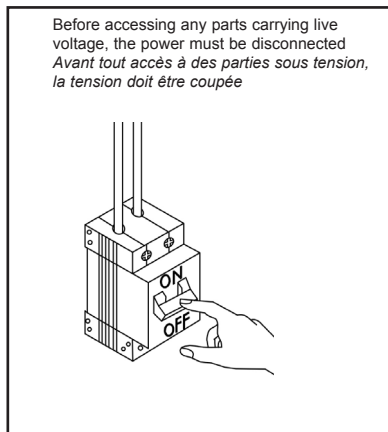

Kyclos-P

last update 19/12/2016

TER1034

KYCLOS-P : code C155P.1_._._ LED 27W - 220/240V - diameter 600 mm
: code C155P.2_._._ LED 53W - 220/240V - diameter 900 mm
: code C155P.3_._._ LED 96W - 220/240V - diameter 1200 mm

A+ **RoHS** IP20 Alu Safety Mat Plastic PMMA

Led & driver TRIDONIC 220-240V included
Mat plastic PMMA
Class 1
Energy class EC: A+

TerZoLight

BEL LIGHTING sprl
Avenue Ernest Solvay 42
B-1480 Saintes (Tubize)
Belgium
Phone: +32(0)2 3552428
Fax: +32(0)2 3550396
e-mail: info@bel-lighting.com
www.bel-lighting.com

ATTENTION - WARNING

Le luminaire doit être installé et connecté par un technicien qualifié
The luminaire should be installed and connected by a qualified technician.