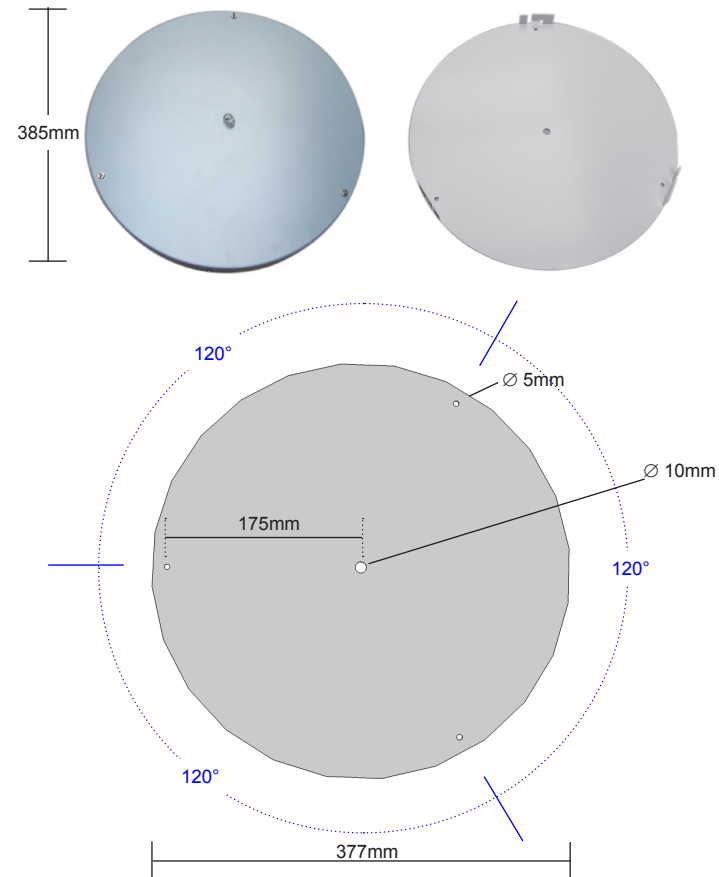

Dimensions of the Base

IP20 Beschermtd tegen vaste voorwerpen die groter zijn dan 12 mm
Protégé contre les objets solides de plus de 12 mm
Geschützt gegen F estkörper größer als 12 mm
Protected against solid objects greater than 12 mm
Protegido contra objetos sólidos superiores a 12 mm
Protetto contro oggetti solidi più grandi di 12 mm

PART

A

Lees de algemene gebruiksvoorwaarden : PART B
Lire attentivement les conditions générales d'utilisation: PART B
Read attentively the general instructions: PART B
Lesen Sie die allgemeinen Gebrauchsanweisungen: PART B
Διαβάστε της γενικές οδηγίες : PART B

WAARSCHUWING
AVERTISSEMENT
WARNING
WARNUNG
ΠΡΟΣΟΧΗ

Wijzigingen in ontwerp, technische specificaties en handleiding voorbehouden.
Sous réserve de modifications au niveau de la conception, des spécifications techniques et de la notice.

Alterations in design, technical specification and manuals reserved.
Änderungen von Entwurf, technischen Daten und Bedienungsanleitungen bleiben vorbehalten.