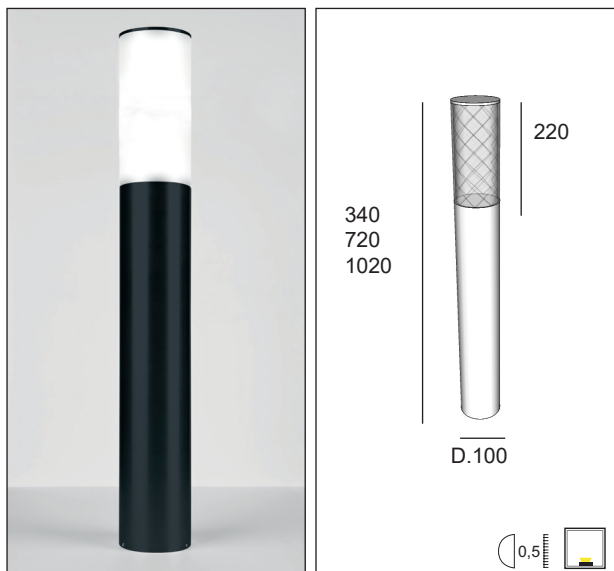

Description

EN Garden bollard for outdoor.
 Degree of protection IP65 - CE - Class 1
 Luminaire made in profile aluminum with sandblasted Plexiglass.

Colors :
 02 - Black
 32 - Anodized aluminum
 39 - Grey

FR Borne de jardin pour l'extérieur.
 Degré de protection IP65 - CE - Classe 1
 Luminaire fabriqué en profilé aluminium avec Plexiglass satiné.

Couleurs :
 02 - Noir
 32 - aluminium anodisé
 39 - Gris

TerZo Light

 The luminaire is compatible with bulbs of the energy classes:

A++

A+

A

B

C

D

E

}

874/2012 

Product datasheet

AVOX FL

C160.XX.XX

Product code : Code produit : Produkt-Code :	C160.34.XX (340mm)	C700.72.XX (720mm)	C700.99.XX (1020mm)
Power : Puissance : Leistung :	max. 20W	max. 20W	max. 20W
Lamptype : Type de lampe : Leuchtentyp :	E27	E27	E27
Voltage:	220-240V / 50-60 Hz	220-240V / 50-60 Hz	220-240V / 50-60 Hz
Classification :	CE - IP65 - IK09 Class I	CE - IP65 - IK09 Class I	CE - IP65 - IK09 Class I
Colour : Couleur : Farbe :	02 - Black 32 - Anodized aluminum 39 - Grey		
Material : Matériaux : Material :	Profile aluminum		
Origin : Origine : Herkunft :	Made in GREECE		
Weight:	1,30 kg	2,60 kg	2,90 kg
Dimmable	yes		
Adjustable :	no		
Warranty : Garantie :	2 years		
Glass type : Type de verre : Glastyp :	Safety sandblasted plexiglass		