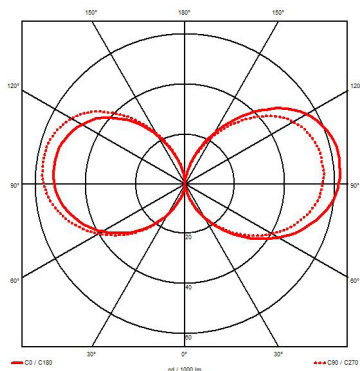

Description

EN Garden bollard for outdoor.
 Degree of protection IP65 - CE - Class 1
 Luminaire made in profile aluminum with sandblasted Plexiglass.

Colors :
 02 - Black
 32 - Anodized aluminum
 39 - Grey

FR Borne de jardin pour l'extérieur.
 Degré de protection IP65 - CE - Classe 1
 Luminaire fabriqué en profilé aluminium avec Plexiglass satiné.

Couleurs :
 02 - Noir
 32 - aluminium anodisé
 39 - Gris

TerZo Light

}

874/2012 

Product datasheet

AVOX FL

C160.XX.XX

Product code : Code produit : Produkt-Code :	C160.34.XX (340mm)	C700.72.XX (720mm)	C700.99.XX (1020mm)
Power : Puissance : Leistung :	max. 20W	max. 20W	max. 20W
Lamptype : Type de lampe : Leuchtentyp :	E27	E27	E27
Voltage:	220-240V / 50-60 Hz	220-240V / 50-60 Hz	220-240V / 50-60 Hz
Classification :	CE - IP65 - IK09 Class I	CE - IP65 - IK09 Class I	CE - IP65 - IK09 Class I
Colour : Couleur : Farbe :	02 - Black 32 - Anodized aluminum 39 - Grey		
Material : Matériaux : Material :	Profile aluminum		
Origin : Origine : Herkunft :	Made in GREECE		
Weight:	1,30 kg	2,60 kg	2,90 kg
Dimmable	yes		
Adjustable :	no		
Warranty : Garantie :	2 years		
Glass type : Type de verre : Glastyp :	Safety sandblasted plexiglass		