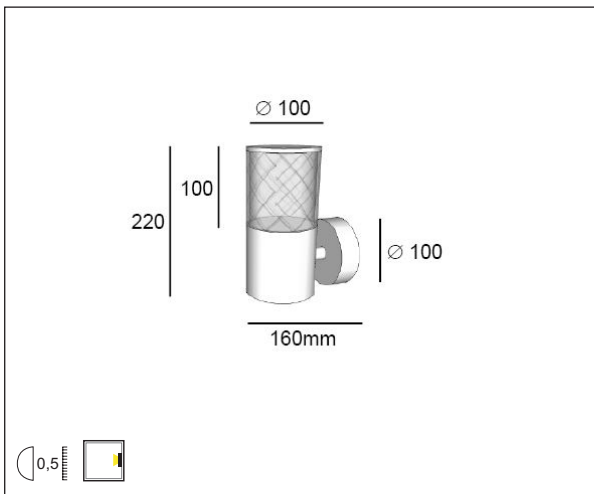

Description

EN Wall light for outdoor.
 Degree of protection IP65 - CE - Class 1
 Luminaire made in profile aluminum
 With safety sandblasted plexiglass.

Colors :
 02 - Black
 32 - Anodized aluminum
 39 - Grey

FR Applique de jardin pour l'extérieur.
 Degré de protection IP65 - CE - Classe 1
 Luminaire fabriqué en profilé d'aluminium
 Avec plexiglass sablé de sécurité

Couleurs :
 02 - Noir
 32 - aluminium anodisé
 39 - Gris

Product datasheet

TOWER D

C161.E2.XX

Product code : Code produit : Produkt-Code :	C161.E2.XX
Power : Puissance : Leistung :	max. 20W
Lamptype : Type de lampe : Leuchtentyp :	E27
Voltage:	220-240V / 50-60 Hz
Classification :	CE - IP65 - IK09 Class I
Colour : Couleur : Farbe :	02 - Black 32 - Anodized aluminum 39 - Grey
Material : Matériaux : Material :	Profile aluminum
Origin : Origine : Herkunft :	Made in P.R.C.
Weight:	
Dimmable	yes
Adjustable :	no
Warranty : Garantie :	2 years
Glass type : Type de verre : Glastyp :	Safety sandblasted plexiglass