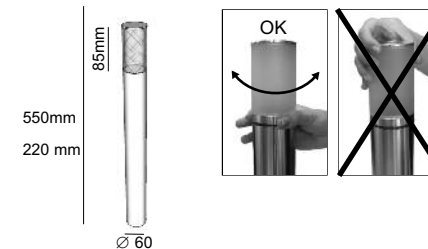

Serko FL

last update 03/06/2011

TER1001

Serko FL : code C700. _ _ _ _ _ max.15W TC-TSE/E27 - 230V~ - CE - IP65 -  -  - 

INSTALLATION INSTRUCTIONS - PART A

1. FIT THE GROUND FIXATION ON THE GROUND
2. MAKE THE ELECTRICAL CONNECTION
3. PLACE THE LUMINARY
4. SWITCH ON

1 Ground Fixation - Dimension Holes

Zone cable entry for cable Ø 8 → 11mm

IMPORTANT : Gland for cable Ø 8 → 11mm

NL - Het einde van de wartels horizontaal insnijden (zeker niet in kruis)
 FR - Couper le bouchon horizontalement à l'extrémité. (ne surtout pas couper en croix X)
 EN - Cut horizontally the end of the gland (certainly not cut in cross)
 DE - Das Oberteil der Kabelverschraubungen horizontal abschnneiden (sicher nicht in Kreuz (X))
 ΕΛ - Περικοπή οριζόντια το τέλος του αδένα (βεβαιώς που δεν κοβεται στο σταυρο Χ)

2 ELECTRICAL CONNECTION

3

ACCESSORY SET (B)

belpasta 1g

NL Voor een correcte installatie is het verplicht de schroeven te behandelen met belpasta.
 FR Pour une bonne installation, vous devez enduire les parties à visser avec la graisse belpasta ci-jointe.
 EN For a good installation, it is obliged to put the grease belpasta on the screwing part .
 DE Sie müssen die Teile der Leuchte, die geschraubt werden mit dem beigefügten Fett belpasta bestreichen.
 GR Για καλή εγκατάσταση, σας συνιστούμε να βαλετε στα σημεια προς βιδωμα λίγο γρασο belpasta, το οποιο βρισκεται στην συσκευασία.