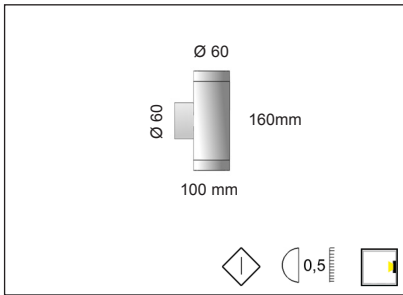

Product datasheet **ALMA** code : C777.GU._ _

Description

EN Degree of protection IP65 - Class 1 - CE
 Dimensions: total height: 160mm - total width: 100mm - diameter: 60mm - base diameter: 60mm
 Luminaire made of profile aluminum, stainless steel or copper, stainless steel screws, safety clear glass.
 Fixation with 2 screws, 2 holes 5mm diameter, 32mm distance between centers.
 With 2 cable glands for cable max. 10mm diameter.
 Colors:
 02 - Black
 04 - Brushed stainless steel
 32 - Anodised aluminum
 39 - Grey

FR Degré de protection IP65 - Classe 1 - CE
 Dimensions: hauteur totale: 160mm, largeur totale: 100mm - diamètre: 60mm - diamètre base: 60mm
 Luminaire fabriqué en profilé aluminium, en inox ou en cuivre, visserie en inox, verre clair de sécurité.
 Fixation avec 2 vis, 2 trous de 5mm de diamètre, entraxe: 32mm.
 Avec 2 presse-étoupes pour câble de max. 10mm de diamètre.
 Couleurs:
 02 - Noir
 04 - Inox brossé
 32 - Aluminium anodisé
 39 - Gris

TerZo Light C777._ _ _ _

The luminaire is compatible with bulbs of the energy classes:

874/2012

Product datasheet

ALMA

code : C777.GU._ _

Product code : Code produit : Produkt-Code :	C777.GU._ _
Power : Puissance : Leistung :	max. 2x 35W
Lamp type : Type de lampe : Leuchtentyp :	QPAR16  or LED solution 
Soquet:	GU10
Driver type : Convertisseur : Konverter :	
Voltage:	230V
Classification :	CE - IP65 Class I
Colour : Couleur : Farbe :	02 Black 04 Brushed stainless steel 39 Grey 32 Anodised aluminum
Material : Matériaux : Material :	02 - 39 Profile aluminum 04 Stainless steel
Origin : Origine : Herkunft :	Made in Belgium
Weight:	39 - 32 - 22 - 02 Profile aluminum $\frac{0,50}{}$ 04 Stainless steel $\frac{0,82}{}$
Dimmable	yes
Adjustable :	no
Warranty : Garantie :	2 years
Glass type : Type de verre : Glastyp :	Safety clear glass