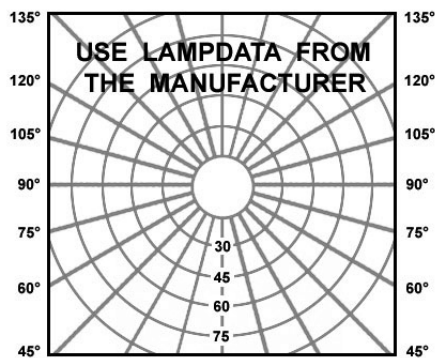

Product datasheet **ALMA** code : C777.GU._ _

Description

EN Degree of protection IP65 - Class 1 - CE
 Dimensions: total height: 160mm - total width: 100mm - diameter: 60mm - base diameter: 60mm
 Luminaire made of profile aluminum, stainless steel or copper, stainless steel screws, safety clear glass.
 Fixation with 2 screws, 2 holes 5mm diameter, 32mm distance between centers.
 With 2 cable glands for cable max. 10mm diameter.
 Colors:
 02 - Black
 04 - Brushed stainless steel
 32 - Anodised aluminum
 39 - Grey

FR Degré de protection IP65 - Classe 1 - CE
 Dimensions: hauteur totale: 160mm, largeur totale: 100mm - diamètre: 60mm - diamètre base: 60mm
 Luminaire fabriqué en profilé aluminium, en inox ou en cuivre, visserie en inox, verre clair de sécurité.
 Fixation avec 2 vis, 2 trous de 5mm de diamètre, entraxe: 32mm.
 Avec 2 presse-étoupes pour câble de max. 10mm de diamètre.
 Couleurs:
 02 - Noir
 04 - Inox brossé
 32 - Aluminium anodisé
 39 - Gris