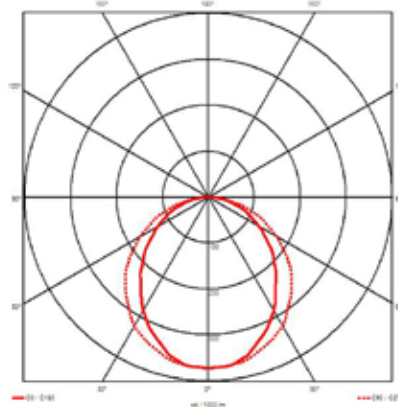

TerZo Light C90L.____.____

The luminaire is compatible with bulbs of the energy classes:

A+

874/2012