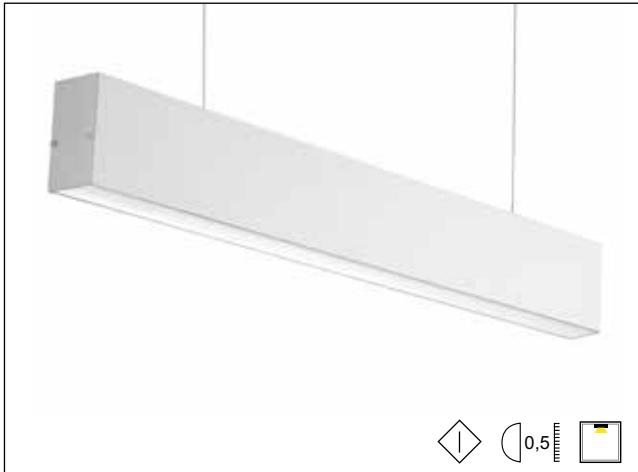

Product datasheet

TRIMLESS

code : C90L.____.____

Description

EN Designed for perfect diffusion with high output and pure finish. Manufactured from aluminium and PMMA plastic (high tolerance of temperature & perfect fitting), it is produced in black, white or grey color. There is also the ability of painting in many RAL colors. The serie "Trimless" studied for easy installation, it can be installed as pendant light and wall lamp, horizontal or vertical.

FR Conçu pour une diffusion parfaite avec un rendement élevé et une finition pure, il est fabriqué en aluminium et plastique PMMA (haute tolérance de température et ajustement parfait). Ce profilé est disponible en noir, blanc ou gris. Nous avons également la possibilité de le peindre en plusieurs couleurs RAL. La série "Trimless" a été étudiée pour une installation facile et peut être installée en suspension ou en applique horizontale ou verticale.