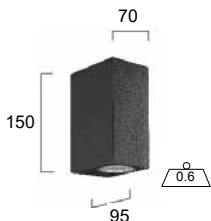

• Description

EN Wall light for outdoor.
 Degree of protection IP44 - Class 1 - CE
 Luminaire made in aluminum.
 Colors: 00 - Dark grey
 01 - White

FR Luminaire murale pour extérieur.
 Degré de protection IP44 - Classe 1- CE
 Luminaire fabriqué en aluminium.
 Couleur: 00 - Gris foncé
 01 - Blanc

code : V4099400 Dark grey
 code : V4099401 White

code : V4099500 Dark grey
 code : V4099501 White

The luminaire is compatible with bulbs of the energy classes:

874/2012

Product datasheet

TILOS A

code : V4099XXX

Product code : Code produit : Produkt-Code :	V40995XX	V40994XX
Power : Puissance : Leistung :	max 1 x 35W	max 2 x 35W
Lamp type : Type de lampe : Leuchtentyp :	QPAR16	QPAR16
Socket:	GU10	GU10
Driver type : Convertisseur : Konverter :		
Voltage:	220-240V 50-60Hz	220-240V 50-60Hz
Classification :	CE - IP44 - Class I	CE - IP44 - Class I
Colour : Couleur : Farbe :	00 Dark grey 01 White	
Material : Matériaux : Material :	Aluminum	
Origin : Origine : Herkunft :	Made in P.R.C	
Weight:	0,30 kg	0,60kg
Dimmable	yes	
Adjustable :	no	
Warranty : Garantie :	2 years	
Glass type : Type de verre : Glastyp :	safety clear glass	