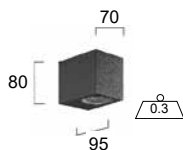

The luminaire is compatible with bulbs of the energy classes:

874/2012