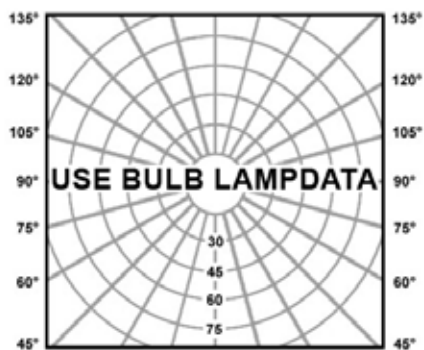

The luminaire is compatible with bulbs of the energy classes:

874/2012