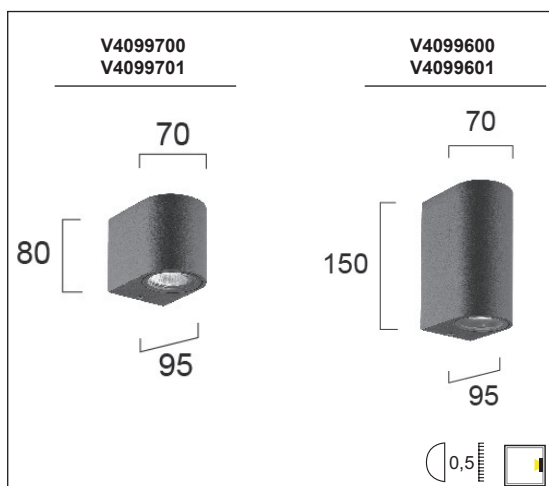

## TILOS B

code : V4099XXX

### • Description

**EN** Wall light for outdoor.  
 Degree of protection IP44 - Class 1 - CE  
 Luminaire made in aluminum.  
 Colors: 01 - White  
 00 - Dark grey

**FR** Luminaire murale pour extérieur.  
 Degré de protection IP44 - Classe 1- CE  
 Luminaire fabriqué en alluminium.  
 Couleur: 01 - Blanc  
 00 - Gris foncé

# TILOS B

**code : V4099XXX**

Product code : Code produit : Produkt-Code :	<b>V40997XX</b>	<b>V40996XX</b>
Power : Puissance : Leistung :	<b>max 1 x 35W</b>	<b>max 2 x 35W</b>
Lamp type : Type de lampe : Leuchtentyp :	QPAR16	QPAR16
Socket:	GU10	GU10
Driver type : Convertisseur : Konverter :		
Voltage:	230V	230V
Classification :	CE - IP44 - Class I	CE - IP44 - Class I
Colour : Couleur : Farbe :	<b>01</b> White <b>00</b> Dark grey	
Material : Matériaux : Material :	Aluminum	
Origin : Origine : Herkunft :	Made in P.R.C	
Weight:	0,30 kg	0,60kg
Dimmable	no	
Adjustable :	no	
Warranty : Garantie :	2 years	
Glass type : Type de verre : Glastyp :	safety clear glass	