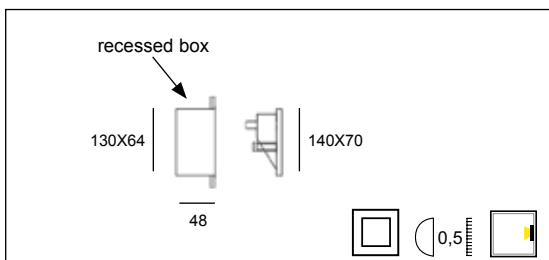

Product datasheet

RIVA 2

V4124900

V4124901

• Description

EN Rectangular recessed wall light.
 Degree of protection IP65 - Class 2 - CE
 Dimensions: 140x70 mm
 Recessed box : 130x64 mm
 Luminaire made of aluminum.
 Colors: 00 - Silver grey
 01 - White

FR Applique rectangulaire pour encastrement mural.
 Degré de protection IP65 - Classe 2 - CE
 Dimensions: 140x70 mm
 Boitier d'encastrement : 130x64 mm
 Luminaire fabriqué en aluminium.
 Couleurs: 00 - Gris argenté
 01 - Blanc

Product code : Code produit : Produkt-Code :	V4124900 V4124901
Power : Puissance : Leistung :	3W
*LED colour : couleur : Farbe :	White 3000K° 210lm - 80CRI
Driver type : Convertisseur : Konverter :	Driver 220-240V included
Voltage:	230V
Classification :	CE - IP65 Class II
Colour : Couleur : Farbe :	00 Silver grey 01 White
Lamp type : Type de lampe : Leuchtentyp :	LED incorporated
Lifetime / durée de vie :	30 000hrs / 70%
Material : Matériaux : Material :	Aluminum
Origin : Origine : Herkunft :	Made in P.R.C
Weight:	0,30
Dimmable :	no
Adjustable :	no
Warranty : Garantie :	2 years