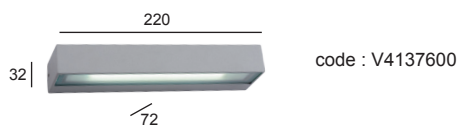

### • Description

**EN** Rectangular wall LED light existing in different power.  
 Degree of protection IP54 - Class 1 - CE  
 Energy Class: A+  
 Luminaire made of aluminum.  
 Colors: 00 - Silver grey  
 01 - White

**FR** Applique LED rectangulaire disponible en différentes puissances.  
 Degré de protection IP54 - Classe 1 - CE  
 Classe énergétique: A+  
 Luminaire fabriqué en aluminium.  
 Couleurs: 00 - Gris argenté  
 01 - Blanc

## TECH 3

Product code : Code produit : Produkt-Code :	<b>V4155800</b> <b>V4155801</b>	<b>V4137600</b>	<b>V4155700</b>
Power : Puissance : Leistung :	6,5W	12W	16,5W
*LED colour : couleur : Farbe :	White 3000K° 358lm - 80CRI	White 3000K° 800lm - 80CRI	White 3000K° 980lm - 80CRI
Driver type : Convertisseur : Konverter :	Driver 220-240V included	Driver 220-240V included	Driver 220-240V included
Voltage:	220-240V	220-240V	220-240V
Classification :	CE - IP54 Class I	CE - IP54 Class I	CE - IP54 Class I
Colour : Couleur : Farbe :	<b>00</b> Silver grey <b>01</b> White		
Lamptype : Type de lampe : Leuchtentyp :	LED incorporated		
Lifetime / durée de vie :	30 000hrs / 70%		
Material : Matériaux : Material :	Aluminum		
Origin : Origine : Herkunft :	Made in P.R.C		
Weight:	0,50 kg	0,70 kg	0,70 kg
Dimmable :	no		
Adjustable :	no		
Warranty : Garantie :	2 years		