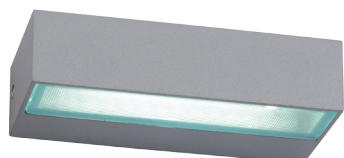

### • Description

**EN** Rectangular wall LED light existing in different power.  
 Degree of protection IP54 - Class 1 - CE  
 Energy Class: A+  
 Luminaire made of aluminum.  
 Colors: 00 - Silver grey  
 01 - White

**FR** Applique LED rectangulaire disponible en différentes puissances.  
 Degré de protection IP54 - Classe 1 - CE  
 Classe énergétique: A+  
 Luminaire fabriqué en aluminium.  
 Couleurs: 00 - Gris argenté  
 01 - Blanc

## TECH 3

Product code : Code produit : Produkt-Code :	<b>V4155800</b> <b>V4155801</b>	<b>V4137600</b>	<b>V4155700</b>
Power : Puissance : Leistung :	6,5W	12W	16,5W
*LED colour : couleur : Farbe :	White 3000K° 358lm - 80CRI	White 3000K° 800lm - 80CRI	White 3000K° 980lm - 80CRI
Driver type : Convertisseur : Konverter :	Driver 220-240V included	Driver 220-240V included	Driver 220-240V included
Voltage:	220-240V	220-240V	220-240V
Classification :	CE - IP54 Class I	CE - IP54 Class I	CE - IP54 Class I
Colour : Couleur : Farbe :	<b>00</b> Silver grey <b>01</b> White		
Lamptype : Type de lampe : Leuchtentyp :	LED incorporated		
Lifetime / durée de vie :	30 000hrs / 70%		
Material : Matériaux : Material :	Aluminum		
Origin : Origine : Herkunft :	Made in P.R.C		
Weight:	0,50 kg	0,70 kg	0,70 kg
Dimmable :	no		
Adjustable :	no		
Warranty : Garantie :	2 years		