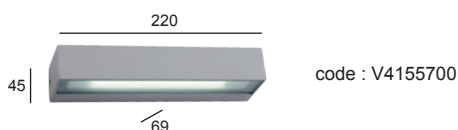

### • Description

**EN** Rectangular wall LED light existing in different power.  
 Degree of protection IP54 - Class 1 - CE  
 Energy Class: A+  
 Luminaire made of aluminum.  
 Colors: 00 - Silver grey  
 01 - White

**FR** Applique LED rectangulaire disponible en différentes puissances.  
 Degré de protection IP54 - Classe 1 - CE  
 Classe énergétique: A+  
 Luminaire fabriqué en aluminium.  
 Couleurs: 00 - Gris argenté  
 01 - Blanc

## TECH 3

Product code : Code produit : Produkt-Code :	<b>V4155800</b> <b>V4155801</b>	<b>V4137600</b>	<b>V4155700</b>
Power : Puissance : Leistung :	6,5W	12W	16,5W
*LED colour : couleur : Farbe :	White 3000K° 358lm - 80CRI	White 3000K° 800lm - 80CRI	White 3000K° 980lm - 80CRI
Driver type : Convertisseur : Konverter :	Driver 220-240V included	Driver 220-240V included	Driver 220-240V included
Voltage:	220-240V	220-240V	220-240V
Classification :	CE - IP54 Class I	CE - IP54 Class I	CE - IP54 Class I
Colour : Couleur : Farbe :	<b>00</b> Silver grey <b>01</b> White		
Lamptype : Type de lampe : Leuchtentyp :	LED incorporated		
Lifetime / durée de vie :	30 000hrs / 70%		
Material : Matériaux : Material :	Aluminum		
Origin : Origine : Herkunft :	Made in P.R.C		
Weight:	0,50 kg	0,70 kg	0,70 kg
Dimmable :	no		
Adjustable :	no		
Warranty : Garantie :	2 years		