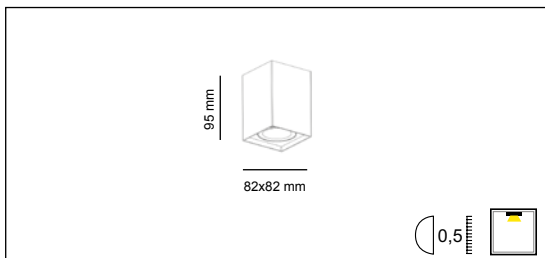

Product datasheet

DICE - K

V4144100

V4144101

Description

EN Square ceiling downlight for indoor.
 Degree of protection IP20 - Class 1 - CE
 Luminaire made of aluminum.
 Colors: V4144100 - White
 V4144101 - Black

FR Spot carré plafond pour intérieur.
 Degré de protection IP20 - Classe 1 - CE
 Luminaire fabriqué en aluminium.
 Couleurs: V4144100 - Blanc
 V4144101 - Noir

TerZo Light V41441__

 The luminaire is compatible with bulbs of the energy classes:

874/2012 

Product datasheet

DICE - K

V4144100

V4144101

Product code : Code produit : Produkt-Code :	V4144100 - White V4144101 - Black
Power : Puissance : Leistung :	max. 50W
Lamp type : Type de lampe : Leuchtentyp :	QPAR16  GZ/GU10
Soquet:	GU10
Driver type : Convertisseur : Konverter :	
Voltage:	220-240V
Classification :	CE - IP20 Class I
Colour : Couleur : Farbe :	White or Black
Material : Matériaux : Material :	Aluminum
Origin : Origine : Herkunft :	Made in PRC
Weight:	0,35kg
Dimmable	yes
Adjustable :	no
Warranty : Garantie :	2 years
Glass type : Type de verre : Glastyp :	