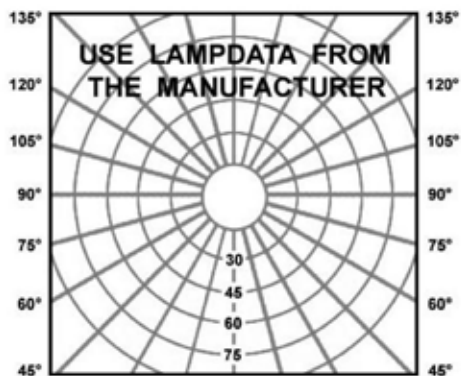

### Description

**EN** Round ceiling downlight for indoor.  
 Degree of protection IP20 - Class 1 - CE  
 Luminaire made of aluminum.  
 Colors: V4144200 - White  
 V4144201 - Black

**FR** Spot rond plafond pour intérieur.  
 Degré de protection IP20 - Classe 1 - CE  
 Luminaire fabriqué en aluminium.  
 Couleurs: V4144200 - Blanc  
 V4144201 - Noir