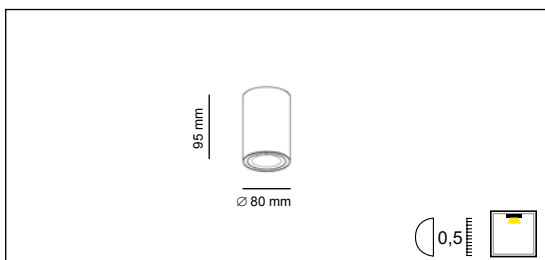

### Description

**EN** Round ceiling downlight for indoor.  
 Degree of protection IP20 - Class 1 - CE  
 Luminaire made of aluminum.  
 Colors: V4144200 - White  
 V4144201 - Black

**FR** Spot rond plafond pour intérieur.  
 Degré de protection IP20 - Classe 1 - CE  
 Luminaire fabriqué en aluminium.  
 Couleurs: V4144200 - Blanc  
 V4144201 - Noir