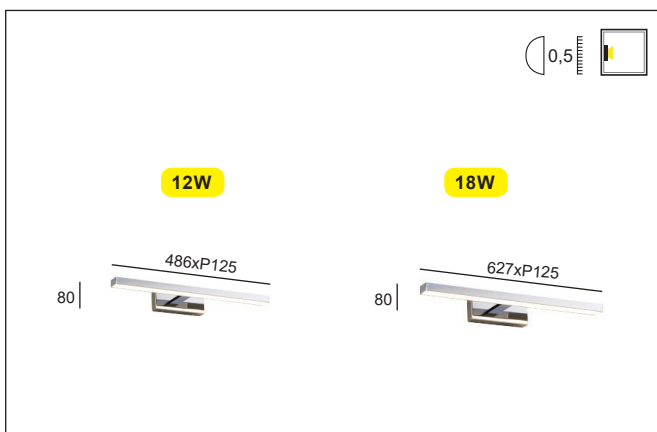

### Description

**EN** Rectangular wall light for bathroom.  
 Degree of protection IP44 - CE - 220/240V  
 Luminaire made in bright chrome, polycarbonate protection.

**FR** Applique murale rectangulaire pour salle de bain  
 Degré de protection IP44 - CE - 220/240V  
 Luminaire fabriqué en chromé brillant , protection en polycarbonate

# ISSAC

**V4178000**

**V4178100**

Product code : Code produit : Produkt-Code :	<b>V4178000</b>	<b>V4178000</b>
Power : Puissance : Leistung :	13W	18W
*LED colour : couleur : Farbe :	White 3000K° 820lm - 80CRI	White 3000K° 1400lm - 80CRI
Driver type : Convertisseur : Konverter :	Driver 220-240V included	Driver 220-240V included
Voltage :	220-240V 50-60hz	220-240V 50-60hz
Classification :	CE - IP44 Class I	CE - IP44 Class I
Colour : Couleur : Farbe :	Chrome	
Material : Matériaux : Material :	Bright steel	
Origin : Origine : Herkunft :	Made in P.R.C.	
Weight:	1 kg	
Dimmable	no	
Adjustable :	no	
Warranty : Garantie :	2 years	