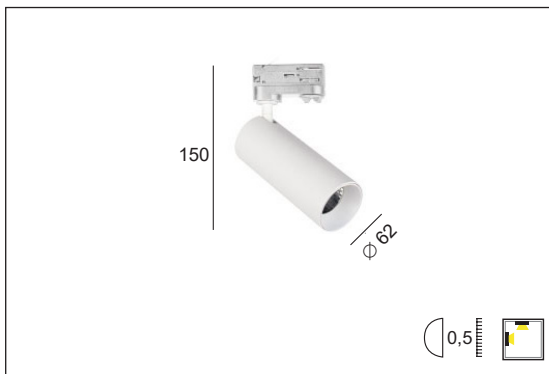

Product datasheet

REEDS 4

code : V4184200
V4184201

• Description

EN Indoor luminaire for 3-phase rail 220-240V (Track III).

Degree of protection IP20 - Class 1 - CE

Luminaire made in aluminum.

Colors: V4184200 : White

V4184201 : Black

FR Luminaire intérieur pour rail triphasé 220-240V. (Track III)

Degré de protection IP20 - Classe 1- CE

Luminaire fabriqué en aluminium.

Couleurs: V4184200 : Blanc

V4184201 : Noir

Product datasheet

REEDS 4

code : V4184200
V4184201

Product code : Code produit : Produkt-Code :	V4184200 (<i>White</i>) V4184201 (<i>Black</i>)
Power : Puissance : Leistung :	max 50W
Lamp type : Type de lampe : Leuchtentyp :	QPAR16
Socket:	GU10
Driver type : Convertisseur : Konverter :	
Voltage:	220-240VAC 50-60Hz
Classification :	CE - IP20 - Class 1
Colour : Couleur : Farbe :	White or Black
Material : Matériaux : Material :	Aluminium
Origin : Origine : Herkunft :	Made in P.R.C.
Weight:	0,55 kg
Dimmable	yes
Adjustable :	yes 0°-90° / 355°
Warranty : Garantie :	2 years
Glass type : Type de verre : Glastyp :	