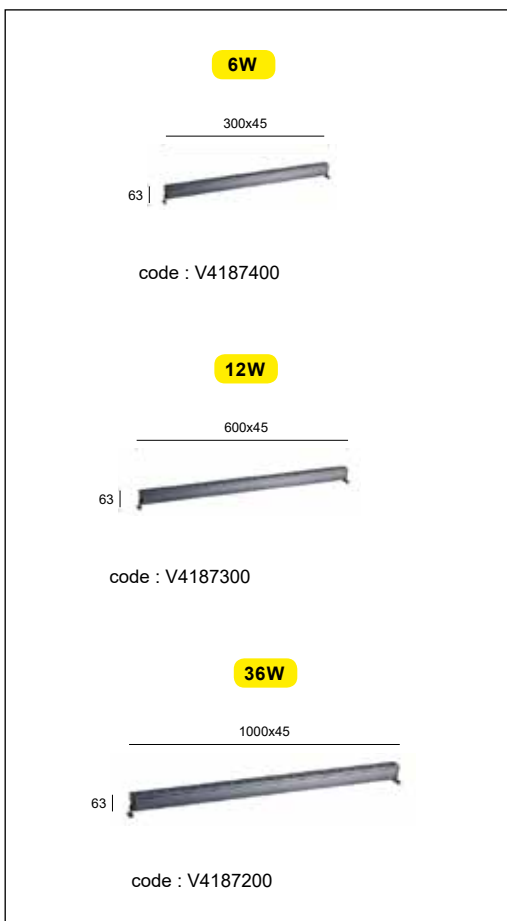

Description

EN Luminaires for outdoor.
 Degree of protection IP67 - 230V - CE - Class I
 Provided with 20cm cable
 Luminaire made in aluminium.
 Color : Dark grey

FR Luminaire pour l'extérieur.
 Degré de protection IP67 - 230V - CE - Classe I
 Fourni avec un câble de 20cm
 Luminaire fabriqué en aluminium.
 Couleur : Gris foncé

TerZo Light

 The luminaire is compatible with bulbs of the energy classes:

A++
 A+
 A
 B
 C
 D
 E

874/2012 

Product datasheet

MARVEL

V4187_00

Product code : Code produit : Produkt-Code :	V4187400 (30cm)	V4187300 (60cm)	V4187200 (100cm)
Power : Puissance : Leistung :	6W	12W	36W
*LED colour : couleur : Farbe :	White 3200K° 660lm - 80CRI 10°	White 3200K° 1320lm - 80CRI 10°	White 3200K° 3960lm - 80CRI 10°
Driver type : Convertisseur : Konverter :	Driver 220-240V included	Driver 220-240V included	Driver 220-240V included
Voltage :	220-240V 50-60hz	220-240V 50-60hz	220-240V 50-60hz
Classification :	CE - IP67 Class I	CE - IP67 Class I	CE - IP67 Class I
Colour : Couleur : Farbe :	Dark grey		
Material : Matériaux : Material :	Aluminum		
Origin : Origine : Herkunft :	Made in P.R.C.		
Weight:	0,85 kg	1,45kg	2,45 kg
Dimmable	no		
Adjustable :	yes		
Warranty : Garantie :	2 years		