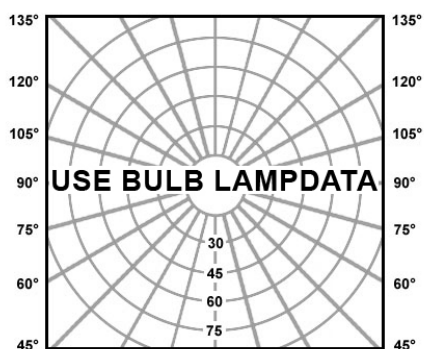

Description

EN Recessed ceiling downlight for indoor.
 Degree of protection IP20 - Class 2 - CE
 Luminaire made of aluminum.
 Colors: 00 - Brushed aluminum
 01 - White

FR Spot encastré plafond pour intérieur.
 Degré de protection IP20 - Classe 2 - CE
 Luminaire fabriqué en aluminium.
 Couleurs: 00 - Aluminium brossé
 01 - Blanc

TerZo Light

The luminaire is compatible with bulbs of the energy classes:

874/2012

Product datasheet

VISIO K2

code : C104R.GU.XX

Product code : Code produit : Produkt-Code :	C104R.GU.XX
Power : Puissance : Leistung :	max. 50W
Lamp type : Type de lampe : Leuchtentyp :	QPAR16
Soquet:	GU10
Driver type : Convertisseur : Konverter :	
Voltage:	220-240V
Classification :	CE - IP20 Class II
Colour : Couleur : Farbe :	00 Brushed aluminum 01 White
Material : Matériaux : Material :	Aluminum
Origin : Origine : Herkunft :	Made in P.R.C
Weight:	0,20kg
Dimmable	yes
Adjustable :	yes
Warranty : Garantie :	2 years