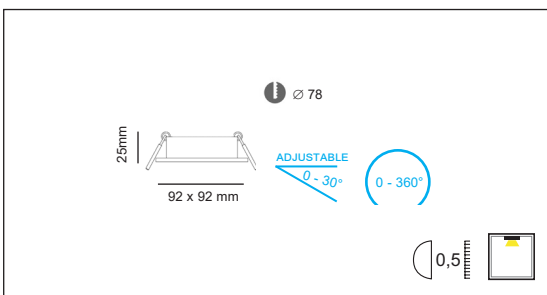

Description

EN Recessed ceiling downlight for indoor.
 Degree of protection IP20 - Class 2 - CE
 Luminaire made of aluminum.
 Colors: 00 - Brushed aluminum
 01 - White

FR Spot encastré plafond pour intérieur.
 Degré de protection IP20 - Classe 2 - CE
 Luminaire fabriqué en aluminium.
 Couleurs: 00 - Aluminium brossé
 01 - Blanc

TerZo Light

The luminaire is compatible with bulbs of the energy classes:

874/2012

Product datasheet

VISIO K2

code : C104R.GU.XX

Product code : Code produit : Produkt-Code :	C104R.GU.XX
Power : Puissance : Leistung :	max. 50W
Lamp type : Type de lampe : Leuchtentyp :	QPAR16
Soquet:	GU10
Driver type : Convertisseur : Konverter :	
Voltage:	220-240V
Classification :	CE - IP20 Class II
Colour : Couleur : Farbe :	00 Brushed aluminum 01 White
Material : Matériaux : Material :	Aluminum
Origin : Origine : Herkunft :	Made in P.R.C
Weight:	0,20kg
Dimmable	yes
Adjustable :	yes
Warranty : Garantie :	2 years