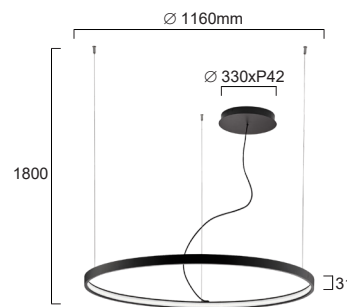

Downward LED

**LED 48W - 3000K - 3200lm**  
 code : V4224100 Black

**LED 61W - 3000K - 4100lm**  
 code : V4224200 Black

Inside LED

**LED 54W - 3000K - 3600lm**  
 code : V4224300 Black

**LED 63W - 3000K - 4200lm**  
 code : V4224400 Black

# VERDI

**code : V4224\_00**

Product code : Code produit : Produkt-Code :	V4224100	V4224200	V4224300	V4224400
Power : Puissance : Leistung :	48W (diameter 900mm)	61W (diameter 1270mm)	54W (diameter 900mm)	63W (diameter 1160mm)
Lamp type : Type de lampe : Leuchtentyp :	White 3000K° 3200 lm - CRI > 80	White 3000K° 4100 lm - CRI > 80	White 3000K° 3600 lm - CRI > 80	White 3000K° 4200 lm - CRI > 80
Soquet:				
Driver type : Convertisseur : Konverter :	included driver	included driver	included driver	included driver
Voltage:	220-240VAC 50-60Hz	220-240VAC 50-60Hz	220-240VAC 50-60Hz	220-240VAC 50-60Hz
Classification :	CE - IP20 - Class I	CE - IP20 - Class I	CE - IP20 - Class I	CE - IP20 - Class I
Colour : Couleur : Farbe :	Black			
Material : Matériaux : Material :	Aluminum			
Origin : Origine : Herkunft :	Made in P.R.C.			
Weight:				
Dimmable	no			
Adjustable :	Adjustable height			
Warranty : Garantie :	2 years			
Glass type : Type de verre : Glastyp :	PMMA			