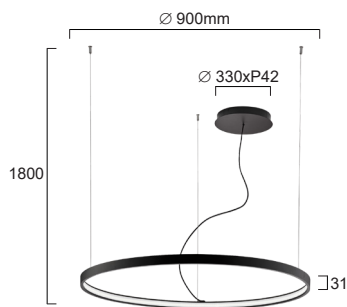

LED 54W - 3000K - 3600lm
code : V4224300 Black