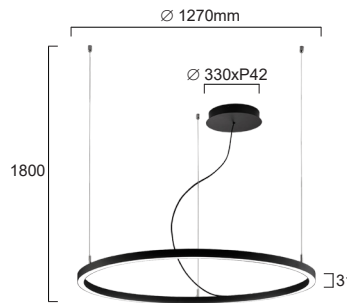

LED 61W - 3000K - 4100lm
code : V4224200 Black