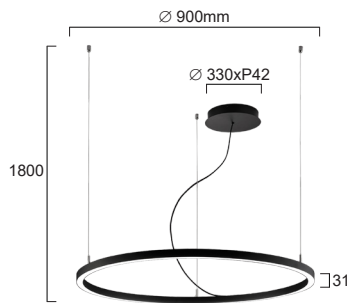

LED 48W - 3000K - 3200lm
code : V4224100 Black