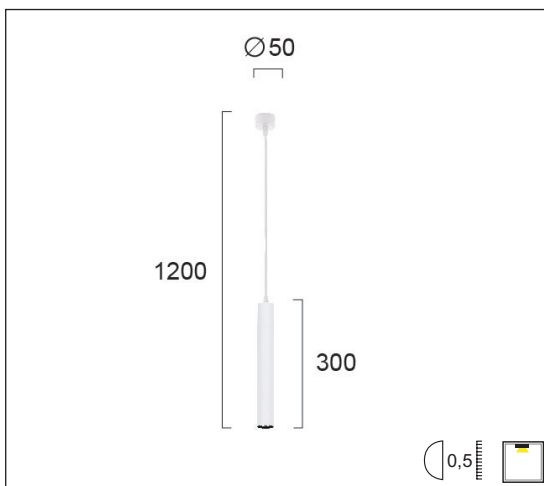

### • Description

**EN** Pendant ceiling light for indoor.  
Degree of protection IP20 - Class 1 - CE  
Luminaire made in aluminum  
Colors: 00 : White  
01 : Black  
02 : Gold

**FR** Luminaire suspendu au plafond pour intérieur.  
Degré de protection IP20 - Classe 1- CE  
Luminaire fabriqué en aluminium.  
Couleur: 00 : Blanc  
01 : Noir  
02 : Or

# NESTOR

code : V42143XX

Product code : Code produit : Produkt-Code :	V42143XX
Power : Puissance : Leistung :	LED 10W
Lamp type : Type de lampe : Leuchtentyp :	White 3000K° 750lm - CRI>80
Voltage:	220-240V 50-60Hz
Driver type : Convertisseur : Konverter :	driver included
Light diffusion angle ° :	24°
Classification :	CE - IP20 - Class 1
Colour : Couleur : Farbe :	00 White 01 Black 02 Gold
Material : Matériaux : Material :	Aluminium
Origin : Origine : Herkunft :	Made in P.R.C.
Adjustable :	no
Dimmable :	no
Warranty : Garantie :	2 years
Glass type : Type de verre : Glastyp :	