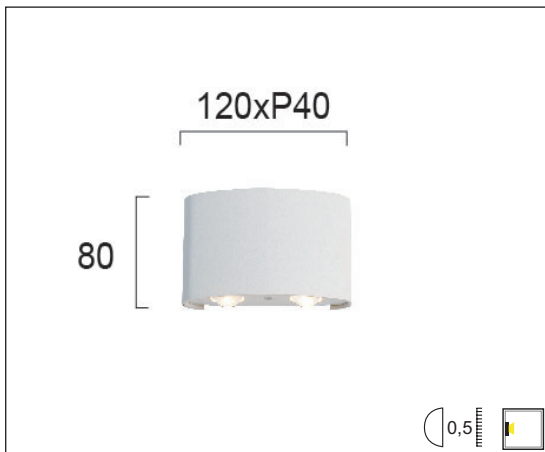

Product datasheet

TWIST

code : **V4211000**
V4211001

Description

EN Indoor / outdoor wall luminaire.
Degree of protection IP54 - Class 1 - CE
made in aluminum
Power supply 220-240V included
Colors: V4211000 : White
V4211001 : Dark grey

FR Applique murale intérieur / extérieur.
Degré de protection IP54 - Classe 1- CE
fabriqué en aluminium
Alimentation 220-240V incluse.
Couleurs: V4211000 :Blanc
V4211001 : gris foncé

TerZo Light

 The luminaire contains built-in LED lamps

Product datasheet

TWIST

code :

V4211000

V4211001

Product code : Code produit : Produkt-Code :	V4211000 : White V4211001 : Dark grey
Power : Puissance : Leistung :	LED 4W (4 X 1W)
Lamp type : Type de lampe : Leuchtentyp :	White 3000K° 340lm - CRI>80
Voltage:	220-240V 50-60Hz
Driver type : Convertisseur : Konverter :	driver included
Light diffusion angle ° :	62°
Classification :	CE - IP54 - Class 1
Colour : Couleur : Farbe :	White or dark grey
Material : Matériaux : Material :	Aluminum
Origin : Origine : Herkunft :	Made in P.R.C.
Adjustable :	no
Dimmable :	no
Warranty : Garantie :	2 years
Glass type : Type de verre : Glastyp :	