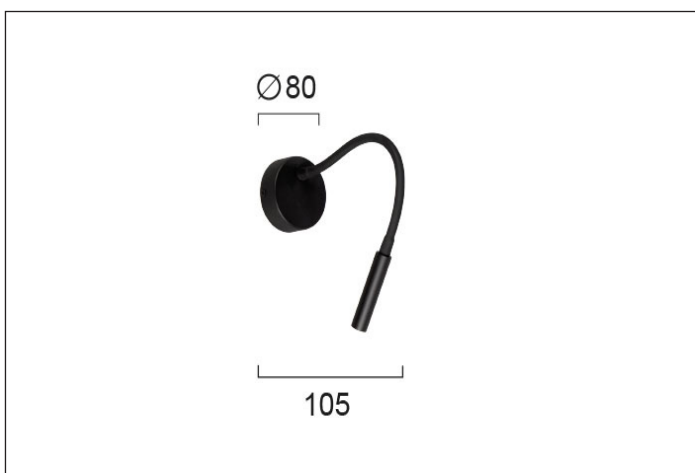

Product datasheet

Ivor

code : **V4176000**
V4176001

Description

EN Indoor luminaire led lighting.
Degree of protection IP20 - Class 1 - CE
Luminaire made in painted steel.
Colors: V4176000 : Black
V4176001 : White

FR Luminaire intérieur led.
Degré de protection IP20 - Classe 1- CE
Luminaire fabriqué en acier peint.
Couleurs: V4176000 : Noir
V4176001 : Blanc

TerZo Light

The luminaire contains built-in LED lamps

The LED-lamps cannot be changed in the luminaire

874/2012

Product datasheet

Ivor

code : **V4176000**
V4176001

Product code : Code produit : Produkt-Code :	V4176000 (Black) V4176001 (White)
Power : Puissance : Leistung :	3W
*LED colour : couleur : Farbe :	Warm white 3000K 240lm - CRI>80
Diffusion angle : Angle de diffusion: Diffusionswinkel :	38°
Voltage:	220-240VAC 50-60Hz
Classification :	CE - IP20 - Class 1
Colour : Couleur : Farbe :	White / Black
Material : Matériaux : Material :	Painted steel
Origin : Origine : Herkunft :	Made in P.R.C.
Weight:	0,4 kg
Dimmable	no
Adjustable :	no
Warranty : Garantie :	2 years
Glass type : Type de verre : Glastyp :	