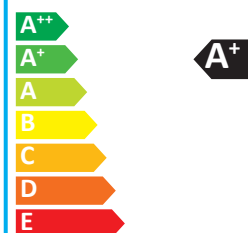

Product datasheet

Ivor

code : **V4176000**
V4176001

Description

EN Indoor luminaire led lighting.
Degree of protection IP20 - Class 1 - CE
Luminaire made in painted steel.
Colors: V4176000 : Black
V4176001 : White

FR Luminaire intérieur led.
Degré de protection IP20 - Classe 1- CE
Luminaire fabriqué en acier peint.
Couleurs: V4176000 : Noir
V4176001 : Blanc

TerZo Light

The luminaire contains built-in LED lamps

The LED-lamps cannot be changed in the luminaire

874/2012

Product datasheet

Ivor

code : **V4176000**
V4176001

Product code : Code produit : Produkt-Code :	V4176000 (Black) V4176001 (White)
Power : Puissance : Leistung :	3W
*LED colour : couleur : Farbe :	Warm white 3000K 240lm - CRI>80
Diffusion angle : Angle de diffusion: Diffusionswinkel :	38°
Voltage:	220-240VAC 50-60Hz
Classification :	CE - IP20 - Class 1
Colour : Couleur : Farbe :	White / Black
Material : Matériaux : Material :	Painted steel
Origin : Origine : Herkunft :	Made in P.R.C.
Weight:	0,4 kg
Dimmable	no
Adjustable :	no
Warranty : Garantie :	2 years
Glass type : Type de verre : Glastyp :	