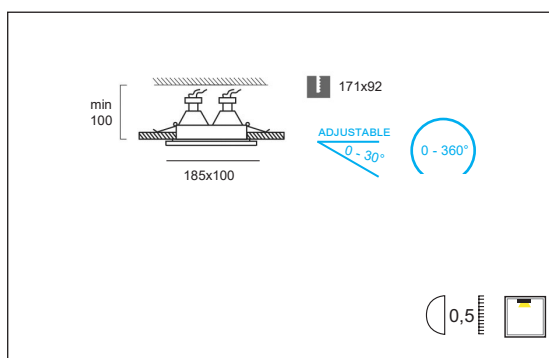

### Description

**EN** Recessed ceiling light for indoor adjustable 0°-30° / 360°.

Degree of protection IP20 - Class 1 - CE

Luminaire made in aluminum.

Colors: 00 - White

01 - Black

**FR** Plafonnier encastrable pour intérieur ajustable 0°-30° / 360°.

Degré de protection IP20 - Classe 1- CE

Luminaire fabriqué en aluminium.

Couleur: 00 - Blanc

01 - Noir