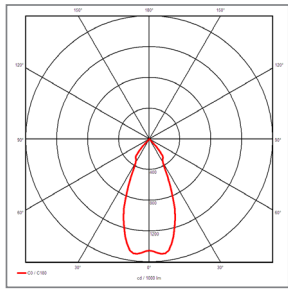

Product datasheet **TITO 7-10W** code : C171R.XXXX.XX

Description

EN Round recessed ceiling downlight.
 Degree of protection IP20 - Class 2 - CE
 Luminaire made of aluminum.
 Colors: 01 - White
 02 - Black

FR Spot rond pour encastrément plafond.
 Degré de protection IP20 - Classe 2 - CE
 Luminaire fabriqué en aluminium.
 Couleurs: 01 - Blanc
 02 - Noir

Distance(m)	(m)	7W lux	10W lux
1	0,8	580	730
2	1,6	160	200
3	2,4	70	90

TerZo Light

The luminaire is compatible with bulbs of the energy classes:

874/2012

Product datasheet

TITO 7-10W

code : C171R.XXXX.XX

Product code : Code produit : Produkt-Code :	C171R.07XX.XX	C171R.10XX.XX
Power : Puissance : Leistung :	7W	10W
*LED colour : couleur : Farbe :	073K White 3000K° 600lm - CRI83 074K White 4000K° 620lm - CRI83	103K White 3000K° 750lm - CRI83 104K White 4000K° 790lm - CRI83
Driver type : Convertisseur : Konverter :	Driver 220-240V included	Driver 220-240V included
Voltage :	220-240V 50-60hz	220-240V 50-60hz
Classification :	CE - IP20 Class 2	CE - IP20 Class 2
Light diffusion angle ° :	36°	
Colour : Couleur : Farbe :	01 White 02 Black	
Material : Matériaux : Material :	Aluminum, soft texture	
Origin : Origine : Herkunft :	Made in P.R.C	
Weight:	0,20kg	
Dimmable	yes, with TRIAC	
Adjustable :	no	
Warranty : Garantie :	2 years	
Glass type : Type de verre : Glastyp :	Safety clear glass	