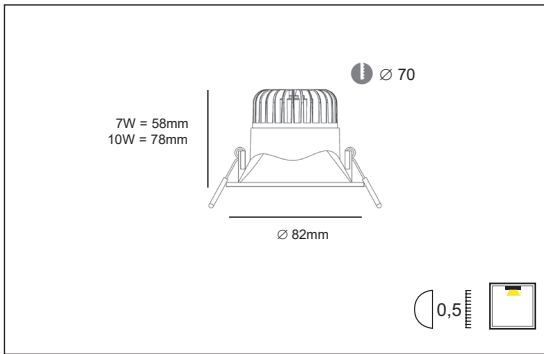

Product datasheet **TITO 7-10W** code : C171R.XXXX.XX

Description

EN Round recessed ceiling downlight.
 Degree of protection IP20 - Class 2 - CE
 Luminaire made of aluminum.
 Colors: 01 - White
 02 - Black

FR Spot rond pour encastrément plafond.
 Degré de protection IP20 - Classe 2 - CE
 Luminaire fabriqué en aluminium.
 Couleurs: 01 - Blanc
 02 - Noir

Distance(m)	(m)	7W lux	10W lux
1	0,8	580	730
2	1,6	160	200
3	2,4	70	90

TerZo Light

The luminaire is compatible with bulbs of the energy classes:

874/2012

Product datasheet

TITO 7-10W

code : C171R.XXXX.XX

Product code : Code produit : Produkt-Code :	C171R.07XX.XX	C171R.10XX.XX
Power : Puissance : Leistung :	7W	10W
*LED colour : couleur : Farbe :	073K White 3000K° 600lm - CRI83 074K White 4000K° 620lm - CRI83	103K White 3000K° 750lm - CRI83 104K White 4000K° 790lm - CRI83
Driver type : Convertisseur : Konverter :	Driver 220-240V included	Driver 220-240V included
Voltage :	220-240V 50-60hz	220-240V 50-60hz
Classification :	CE - IP20 Class 2	CE - IP20 Class 2
Light diffusion angle ° :	36°	
Colour : Couleur : Farbe :	01 White 02 Black	
Material : Matériaux : Material :	Aluminum, soft texture	
Origin : Origine : Herkunft :	Made in P.R.C	
Weight:	0,20kg	
Dimmable	yes, with TRIAC	
Adjustable :	no	
Warranty : Garantie :	2 years	
Glass type : Type de verre : Glastyp :	Safety clear glass	