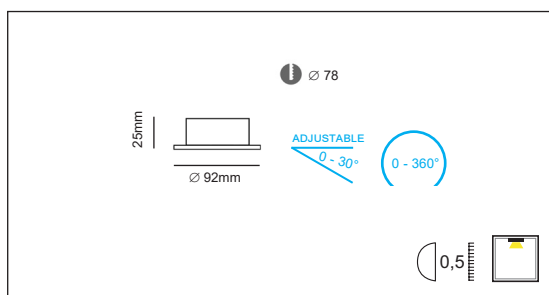

Description

EN Recessed ceiling downlight for indoor.
 Degree of protection IP20 - Class 2 - CE
 Luminaire made of aluminum.
 Colors: 00 - Brushed aluminum
 01 - White

FR Spot encastré plafond pour intérieur.
 Degré de protection IP20 - Classe 2 - CE
 Luminaire fabriqué en aluminium.
 Couleurs: 00 - Aluminium brossé
 01 - Blanc

E

}

874/2012 

Product datasheet

VISIO R

code : C103S.GU.XX

| | |
|--|---|
| Product code : Code produit : Produkt-Code : | C103S.GU.XX |
| Power : Puissance : Leistung : | max. 50W |
| Lamp type : Type de lampe : Leuchtentyp : | QPAR16 |
| Soquet: | GU10 |
| Driver type : Convertisseur : Konverter : | |
| Voltage: | 220-240V |
| Classification : | CE - IP20 Class II |
| Colour : Couleur : Farbe : | 00 Brushed aluminum 01 White |
| Material : Matériaux : Material : | Aluminum |
| Origin : Origine : Herkunft : | Made in P.R.C |
| Weight: | 0,20kg |
| Dimmable | yes |
| Adjustable : | yes |
| Warranty : Garantie : | 2 years |