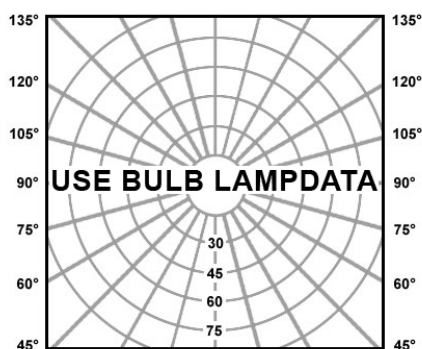

Description

EN Recessed ceiling downlight for indoor.
 Degree of protection IP20 - Class 2 - CE
 Luminaire made of aluminum.
 Colors: 00 - Brushed aluminum
 01 - White

FR Spot encastré plafond pour intérieur.
 Degré de protection IP20 - Classe 2 - CE
 Luminaire fabriqué en aluminium.
 Couleurs: 00 - Aluminium brossé
 01 - Blanc

E

}

874/2012 

Product datasheet

VISIO R

code : C103S.GU.XX

| | |
|--|---|
| Product code : Code produit : Produkt-Code : | C103S.GU.XX |
| Power : Puissance : Leistung : | max. 50W |
| Lamp type : Type de lampe : Leuchtentyp : | QPAR16 |
| Soquet: | GU10 |
| Driver type : Convertisseur : Konverter : | |
| Voltage: | 220-240V |
| Classification : | CE - IP20 Class II |
| Colour : Couleur : Farbe : | 00 Brushed aluminum 01 White |
| Material : Matériaux : Material : | Aluminum |
| Origin : Origine : Herkunft : | Made in P.R.C |
| Weight: | 0,20kg |
| Dimmable | yes |
| Adjustable : | yes |
| Warranty : Garantie : | 2 years |