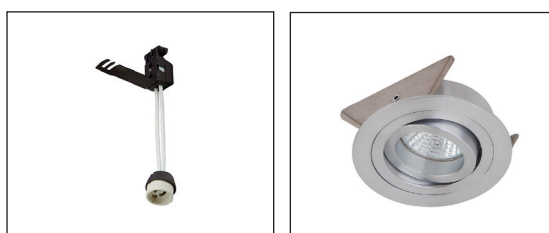

Description

EN Recessed ceiling downlight for indoor.
 Degree of protection IP20 - Class 2 - CE
 Luminaire made of aluminum.
 Colors: 00 - Brushed aluminum
 01 - White

FR Spot encastré plafond pour intérieur.
 Degré de protection IP20 - Classe 2 - CE
 Luminaire fabriqué en aluminium.
 Couleurs: 00 - Aluminium brossé
 01 - Blanc

TerZo Light

 The luminaire is compatible with bulbs of the energy classes:

A++

A+

A

B

C

D

E

}

874/2012 

Product datasheet

VISIO R

code : C103S.GU.XX

| | |
|--|---|
| Product code : Code produit : Produkt-Code : | C103S.GU.XX |
| Power : Puissance : Leistung : | max. 50W |
| Lamp type : Type de lampe : Leuchtentyp : | QPAR16 |
| Soquet: | GU10 |
| Driver type : Convertisseur : Konverter : | |
| Voltage: | 220-240V |
| Classification : | CE - IP20 Class II |
| Colour : Couleur : Farbe : | 00 Brushed aluminum 01 White |
| Material : Matériaux : Material : | Aluminum |
| Origin : Origine : Herkunft : | Made in P.R.C |
| Weight: | 0,20kg |
| Dimmable | yes |
| Adjustable : | yes |
| Warranty : Garantie : | 2 years |