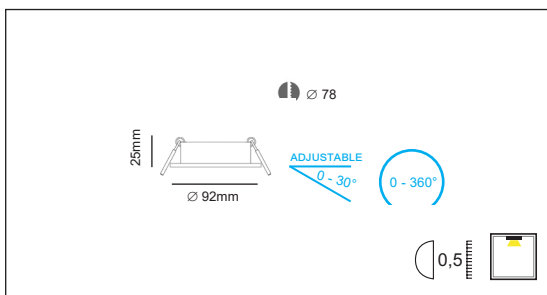

Description

EN Recessed ceiling downlight for indoor.
 Degree of protection IP20 - Class 2 - CE
 Luminaire made of aluminum.
 Colors: 00 - Brushed aluminum
 01 - White

FR Spot encastré plafond pour intérieur.
 Degré de protection IP20 - Classe 2 - CE
 Luminaire fabriqué en aluminium.
 Couleurs: 00 - Aluminium brossé
 01 - Blanc

TerZo Light

The luminaire is compatible with bulbs of the energy classes:

874/2012

Product datasheet

VISIO R2

code : C103R.GU.XX

Product code : Code produit : Produkt-Code :	C103R.GU.XX
Power : Puissance : Leistung :	max. 50W
Lamp type : Type de lampe : Leuchtentyp :	QPAR16
Soquet:	GU10
Driver type : Convertisseur : Konverter :	
Voltage:	220-240V
Classification :	CE - IP20 Class II
Colour : Couleur : Farbe :	00 Brushed aluminum 01 White
Material : Matériaux : Material :	Aluminum
Origin : Origine : Herkunft :	Made in P.R.C
Weight:	0,20kg
Dimmable	yes
Adjustable :	yes
Warranty : Garantie :	2 years