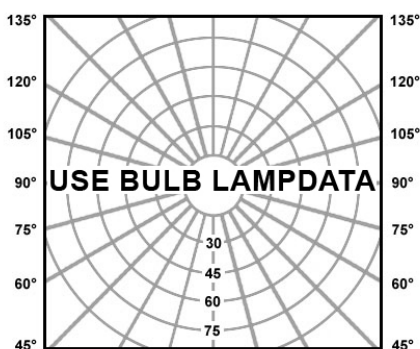

Description

EN Recessed ceiling downlight for indoor.
 Degree of protection IP20 - Class 2 - CE
 Luminaire made of aluminum.
 Colors: 00 - Brushed aluminum
 01 - White

FR Spot encastré plafond pour intérieur.
 Degré de protection IP20 - Classe 2 - CE
 Luminaire fabriqué en aluminium.
 Couleurs: 00 - Aluminium brossé
 01 - Blanc

TerZo Light

The luminaire is compatible with bulbs of the energy classes:

874/2012

Product datasheet

VISIO R2

code : C103R.GU.XX

Product code : Code produit : Produkt-Code :	C103R.GU.XX
Power : Puissance : Leistung :	max. 50W
Lamp type : Type de lampe : Leuchtentyp :	QPAR16
Soquet:	GU10
Driver type : Convertisseur : Konverter :	
Voltage:	220-240V
Classification :	CE - IP20 Class II
Colour : Couleur : Farbe :	00 Brushed aluminum 01 White
Material : Matériaux : Material :	Aluminum
Origin : Origine : Herkunft :	Made in P.R.C
Weight:	0,20kg
Dimmable	yes
Adjustable :	yes
Warranty : Garantie :	2 years