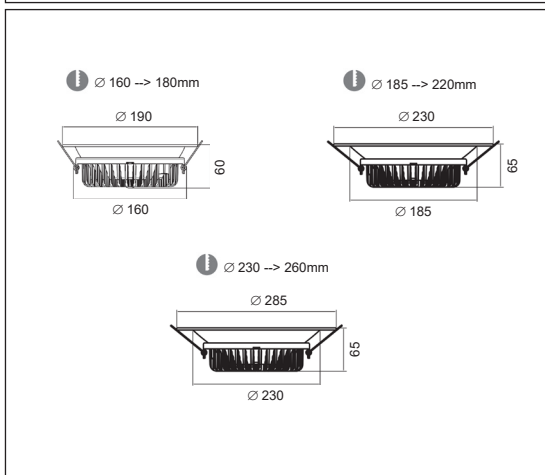

### Description

- EN** Round recessed ceiling downlight.  
 Degree of protection IP54 - Class 2 - CE  
 Luminaire made of aluminum.  
 Colors: 01 - White
- FR** Spot rond pour encastrement plafond.  
 Degré de protection IP54 - Classe 2 - CE  
 Luminaire fabriqué en aluminium.  
 Couleurs: 01 - Blanc

# DINO

**code : C109.XXXX.01**

Product code : Code produit : Produkt-Code :	<b>C109.X 0 XX.01</b>	<b>C109.X 1 XX.01</b>	<b>C109.X 2 XX.01</b>
Power : Puissance : Leistung :	12W	18W	30W
*LED colour : couleur : Farbe :	<b>WW</b> White 3000K° 1200lm - UGR19  <b>NW</b> White 4000K° 1200lm - UGR19	<b>WW</b> White 3000K° 1800lm - UGR19  <b>NW</b> White 4000K° 1800lm - UGR19	<b>WW</b> White 3000K° 2950lm - UGR21  <b>NW</b> White 4000K° 2950lm - UGR21
Driver type : Convertisseur : Konverter :	Driver PHILIPS 220-240V included	Driver PHILIPS 220-240V included	Driver PHILIPS 220-240V included
Voltage :	220-240V 50-60hz	220-240V 50-60hz	220-240V 50-60hz
Classification :	CE - IP54 Class 2	CE - IP54 Class 2	CE - IP54 Class 2
Colour : Couleur : Farbe :	White		
Material : Matériaux : Material :	Aluminum		
Origin : Origine : Herkunft :	Made in P.R.C		
Weight:	0,60kg		
Diameter :	<b>L</b> 285MM <b>M</b> 230mm <b>S</b> 190 mm		
Dimmable	On request: available with dimmable driver		
Adjustable :	no		
Warranty : Garantie :	2 years		
Glass type : Type de verre : Glastyp :	Safety mat PMMA		