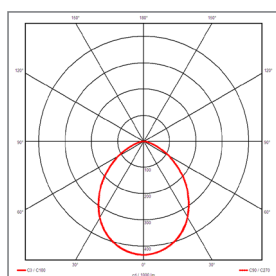

### Description

- EN** Round recessed ceiling downlight.  
 Degree of protection IP54 - Class 2 - CE  
 Luminaire made of aluminum.  
 Colors: 01 - White
- FR** Spot rond pour encastrement plafond.  
 Degré de protection IP54 - Classe 2 - CE  
 Luminaire fabriqué en aluminium.  
 Couleurs: 01 - Blanc