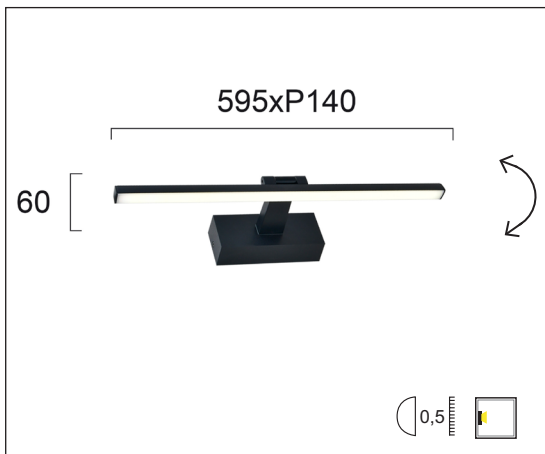

Product datasheet

JASPER

code :

V4234900

V4234901

• Description

EN Rectangular wall light for bathroom.
Degree of protection IP44 - Class 1 - CE
made in painted steel
Power supply 220-240V included
Colors: V4234900 : Chrome
V4234901 : Black

FR Applique murale rectangulaire pour salle de bain
Degré de protection IP44 - Classe 1- CE
fabriqué en acier peint
Alimentation 220-240V incluse.
Couleurs: V4234900 : Chrome
V4234901 : noir

TerZo Light

Product datasheet

JASPER

code : **V4234900**
V4234901

Product code : Code produit : Produkt-Code :	V4234900 : Chrome V4234901 : Black
Power : Puissance : Leistung :	LED 12W
Lamp type : Type de lampe : Leuchtentyp :	White 3000K° 760lm - CRI>80
Voltage:	220-240V 50-60Hz
Driver type : Convertisseur : Konverter :	driver included
Light diffusion angle ° :	
Classification :	CE - IP44 - Class 1
Colour : Couleur : Farbe :	Chrome or Black
Material : Matériaux : Material :	painted steel
Origin : Origine : Herkunft :	Made in P.R.C.
Adjustable :	no
Dimmable :	no
Warranty : Garantie :	2 years
Glass type : Type de verre : Glasyt :	