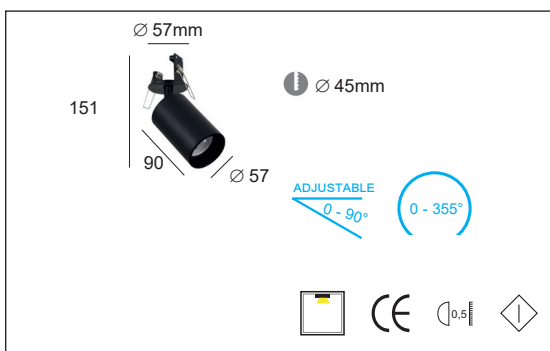

Description

EN Ceiling light for indoor.
Degree of protection IP20 - CE
Luminaire made in aluminium

Colors :

00 : White

01 : Black

FR Plafonnier pour intérieur
Degré de protection IP20 - CE
Luminaire fabriqué en aluminium

Couleurs :

00 : Blanc

01 : Noir

Product datasheet

STAGE 4

V4241000

V4241001

| | |
|--|--|
| Product code : Code produit : Produkt-Code : | V4241000 (white) V4241001 (black) |
| Power : Puissance : Leistung : | max. 10W |
| Lamp type : Type de lampe : Leuchtentyp : | E27 |
| Soquet: | GU10 LED |
| Classification : | CE - IP20 Class I |
| Colour : Couleur : Farbe : | 00 White 01 Black |
| Material : Matériaux : Material : | Aluminium |
| Origin : Origine : Herkunft : | Made in P.R.C |
| Weight: | 0.25kg |
| Dimmable | yes |
| Adjustable : | yes |
| Warranty : Garantie : | 2 years |