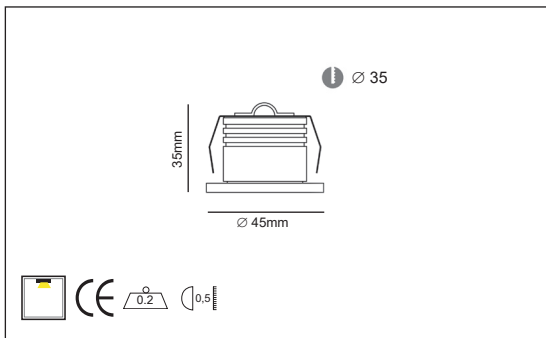

Product datasheet **MINI 3W** code : C173R.033K.XX

Description

- EN** Round recessed ceiling downlight for indoor.
 Degree of protection IP44 - Class 2 - CE
 Dimensions: total height: 35 mm - recessed diameter: 35 mm
 Coverplate: diameter 45 mm
 Luminaire made of aluminum.
 Colors: 01 - White
 19 : Brushed mat chrome
- FR** Spot rond pour encastrément plafond pour intérieur.
 Degré de protection IP44 - Classe 2 - CE
 Dimensions: hauteur totale: 35 mm - diamètre d'encastrement: 35mm
 Plaque de recouvrement: diamètre 45 mm
 Luminaire fabriqué en aluminium.
 Couleurs: 01 - Blanc (soft texture)
 19 : Chrome mat brossé

Distance(m)	(m)	lux
1	0,8	210
2	1,6	60
3	2,4	27

TerZo Light

 The luminaire is compatible with bulbs of the energy classes:

A++
 A+ 
 A
 B
 C
 D
 E

874/2012 

Product datasheet

MINI 3W

code : **C173R.033K.XX**

Product code : Code produit : Produkt-Code :	C173R.033K.XX
Power : Puissance : Leistung :	3W
*LED colour : couleur : Farbe :	White 3000K° 240lm - 83CRI
Angle :	40°
Driver type : Convertisseur : Konverter :	Driver 220-240V included
Voltage :	230V
Classification :	CE - IP44 Class II
Colour : Couleur : Farbe :	01 White 19 Brushet Mat Chrome
Lamp type : Type de lampe : Leuchtentyp :	LED incorporated
Lifetime / durée de vie :	50 000hrs / 70%
Material : Matériaux : Material :	Aluminum
Origin : Origine : Herkunft :	Made in P.R.C
Weight:	0,20
Dimmable :	no
Adjustable :	yes
Warranty : Garantie :	2 years