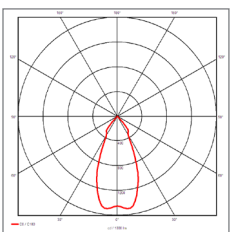

Distance(m)	(m)	lux
1	0,8	210
2	1,6	60
3	2,4	27